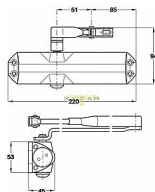

DORMA TS68 STRIEBORNÝ dverný zatvárač

» DVERNÉ KOVANIA » ZATVÁRAČE » zatvárače

Dodávateľské číslo	66400101
Značka	DORMA
Kód produktu	06080-0015
Balení	1 Ks

do 50kg

doporučená zátěž do 50kg/ š900mm křídlo

TS 68 je univerzálně použitelný zavírač pro všechna obvyklá provedení a konstrukce interiérových dveří. Jednoduchá a rychlá montáž. Síla zavírání se mění volbou montáže