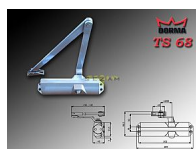

# DORMA TS68 STRIEBORNÝ dverný zatvárač

» DVERNÉ KOVANIA » ZATVÁRAČE » zatvárače

Dodávateľské číslo	66400101
Značka	DORMA
Kód produktu	06080-0015
Balení	1 Ks

do 50kg

doporučená zátěž do 50kg/ š900mm křídlo

TS 68 je univerzálně použitelný zavírač pro všechna obvyklá provedení a konstrukce interiérových dveří. Jednoduchá a rychlá montáž. Síla zavírání se mění volbou montáže

Dostupnosť na hlavnom sklade: viac ako 10 ks