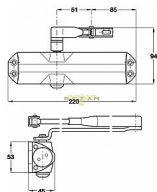

DORMA TS68 STRIEBORNÝ dverný zatvárač

» DVERNÉ KOVANIA » ZATVÁRAČE » zatvárače

Dodávateľské číslo	66400101
Značka	DORMA
Kód produktu	06080-0015
Balení	1 Ks

do 50kg

doporučená zátěž do 50kg/ š900mm křídlo

TS 68 je univerzálně použitelný zavírač pro všechna obvyklá provedení a konstrukce interiérových dveří. Jednoduchá a rychlá montáž. Síla zavírání se mění volbou montáže