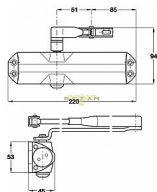

# DORMA TS68 STRIEBORNÝ dverný zatvárač

» DVERNÉ KOVANIA » ZATVÁRAČE » zatvárače

Dodávateľské číslo	66400101
Značka	DORMA
Kód produktu	06080-0015
Balení	1 Ks

do 50kg

doporučená zátěž do 50kg/ š900mm křídlo

TS 68 je univerzálně použitelný zavírač pro všechna obvyklá provedení a konstrukce interiérových dveří. Jednoduchá a rychlá montáž. Síla zavírání se mění volbou montáže

Dostupnosť na hlavnom sklade: viac ako 10 ks