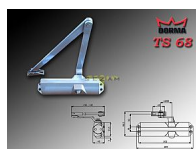

DORMA TS68 STRIEBORNÝ dverný zatvárač

» DVERNÉ KOVANIA » ZATVÁRAČE » zatvárače

Dodávateľské číslo	66400101
Značka	DORMA
Kód produktu	06080-0015
Balení	1 Ks

do 50kg

doporučená zátěž do 50kg/ š900mm křídlo

TS 68 je univerzálně použitelný zavírač pro všechna obvyklá provedení a konstrukce interiérových dveří. Jednoduchá a rychlá montáž. Síla zavírání se mění volbou montáže