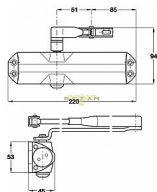

# DORMA TS68 ZLATÝ dverný zatvárač

» DVERNÉ KOVANIA » ZATVÁRAČE » zatvárače

Značka	DORMA
Kód produktu	06080-0020
Balení	1 Ks

do 50kg

doporučená zátěž do 50kg/ š900mm křídlo

TS 68 je univerzálně použitelný zavírač pro všechna obvyklá provedení a konstrukce interiérových dveří. Jednoduchá a rychlá montáž. Síla zavírání se mění volbou montáže