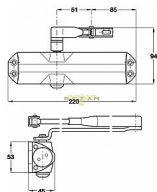

DORMA TS68 ZLATÝ dverný zatvárač

» DVERNÉ KOVANIA » ZATVÁRAČE » zatvárače

Značka	DORMA
Kód produktu	06080-0020
Balení	1 Ks

do 50kg

doporučená zátěž do 50kg/ š900mm křídlo

TS 68 je univerzálně použitelný zavírač pro všechna obvyklá provedení a konstrukce interiérových dveří. Jednoduchá a rychlá montáž. Síla zavírání se mění volbou montáže