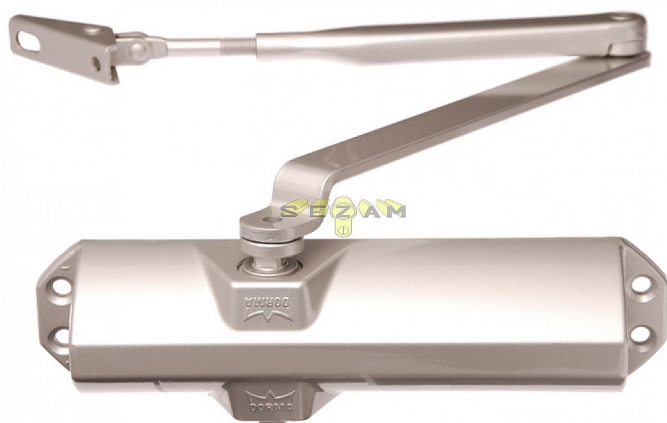

DORMA TS68 ZLATÝ dverný zatvárač

» DVERNÉ KOVANIA » ZATVÁRAČE » zatvárače

Značka	DORMA
Kód produktu	06080-0020
Balení	1 Ks

do 50kg

doporučená zátěž do 50kg/ š900mm křídlo

TS 68 je univerzálně použitelný zavírač pro všechna obvyklá provedení a konstrukce interiérových dveří. Jednoduchá a rychlá montáž. Síla zavírání se mění volbou montáže