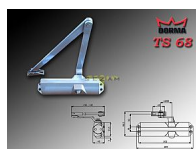

# DORMA TS68 ZLATÝ dverný zatvárač

» DVERNÉ KOVANIA » ZATVÁRAČE » zatvárače

Značka	DORMA
Kód produktu	06080-0020
Balení	1 Ks

do 50kg

doporučená zátěž do 50kg/ š900mm křídlo

TS 68 je univerzálně použitelný zavírač pro všechna obvyklá provedení a konstrukce interiérových dveří. Jednoduchá a rychlá montáž. Síla zavírání se mění volbou montáže