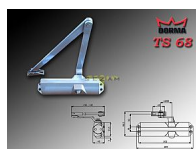

DORMA TS68 ZLATÝ dverný zatvárač

» DVERNÉ KOVANIA » ZATVÁRAČE » zatvárače

Značka	DORMA
Kód produktu	06080-0020
Balení	1 Ks

do 50kg

doporučená zátěž do 50kg/ š900mm křídlo

TS 68 je univerzálně použitelný zavírač pro všechna obvyklá provedení a konstrukce interiérových dveří. Jednoduchá a rychlá montáž. Síla zavírání se mění volbou montáže