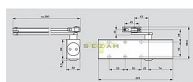

DORMA TS73 STRIEBORNÁ dverný zatvárač s ramenom

» DVERNÉ KOVANIA » ZATVÁRAČE » zatvárače

Značka	DORMA
Kód produktu	06080-0085
Balení	1 Ks

do 70kg, PROTIPOZARNI - - POUZE VARIANTA BEZ ARETACE

vhodné na protipožární dveře dle normy EN 1154 - - POUZE VARIANTA BEZ ARETACE
doporučené zatížení 70kg/1100mm křídlo