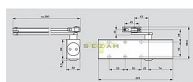

DORMA TS73 STRIEBORNÁ dverný zatvárač s ramenom

» DVERNÉ KOVANIA » ZATVÁRAČE » zatvárače

Značka	DORMA
Kód produktu	06080-0085
Balení	1 Ks

do 70kg, PROTIPOZARNI - - POUZE VARIANTA BEZ ARETACE

vhodné na protipožární dveře dle normy EN 1154 - - POUZE VARIANTA BEZ ARETACE
doporučené zatížení 70kg/1100mm křídlo

TS 73 je zavírač určen pro dveře interiérové (také protipožární) a dveře vstupní dovnitř otevírané různých obvyklých provedení a konstrukcí.

Dostupnosť na hlavnom sklade: u dodávateľa

Parametry

Značka	DORMA