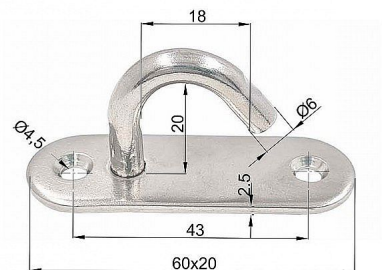

Doska ovál otvorené oko 6 mm NEREZ

» DOM, STAVBA, ZÁHRADA » DROBNÉ ŽELEZÁRSTVO

Dodávateľské číslo 042029

EAN 8590531420290

Kód produktu 04053-5586

různé velikosti

Dostupnosť na hlavnom sklade: u dodávateľa

Dostupné množstvo u dodávateľa: sklad dodávateľa