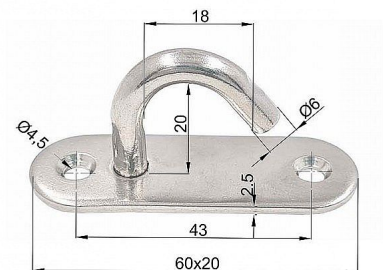

Doska ovál otvorené oko 6 mm NEREZ

» DOM, STAVBA, ZÁHRADA » DROBNÉ ŽELEZÁRSTVO

Dodávateľské číslo 042029

EAN 8590531420290

Kód produktu 04053-5586

různé velikosti

Dostupnosť na hlavnom sklade: u dodávateľa

Dostupné množstvo u dodávateľa: sklad dodávateľa