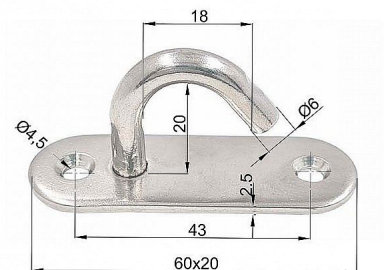

Doska ovál otvorené oko 6 mm NEREZ

» DOM, STAVBA, ZÁHRADA » DROBNÉ ŽELEZÁRSTVO

Dodávateľské číslo 042029

EAN 8590531420290

Kód produktu 04053-5586

různé velikosti

Dostupnosť na hlavnom sklade: u dodávateľa

Dostupné množstvo u dodávateľa: sklad dodávateľa