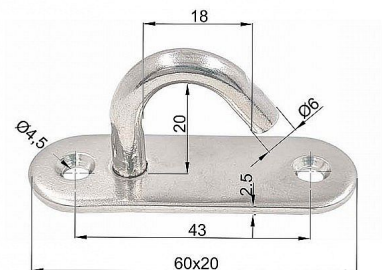

Doska ovál otvorené oko 6 mm NEREZ

» DOM, STAVBA, ZÁHRADA » DROBNÉ ŽELEZÁRSTVO

Dodávateľské číslo 042029

EAN 8590531420290

Kód produktu 04053-5586

různé velikosti

Dostupnosť na hlavnom sklade: u dodávateľa

Dostupné množstvo u dodávateľa: sklad dodávateľa