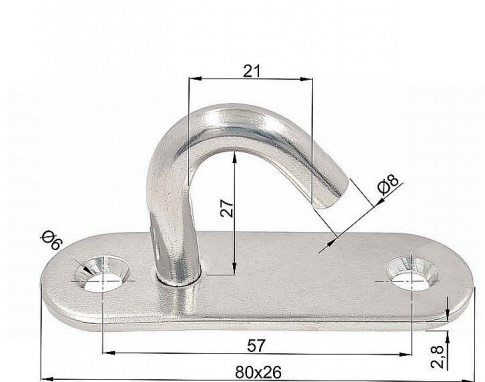

# Doska ovál otvorené oko 8 mm NEREZ

» DOM, STAVBA, ZÁHRADA » DROBNÉ ŽELEZÁRSTVO

Dodávateľské číslo 042030

EAN 8590531420306

Kód produktu 04053-5587

různé velikosti

Dostupnosť na hlavnom sklade: u dodávateľa  
Dostupné množstvo u dodávateľa: sklad dodávateľa