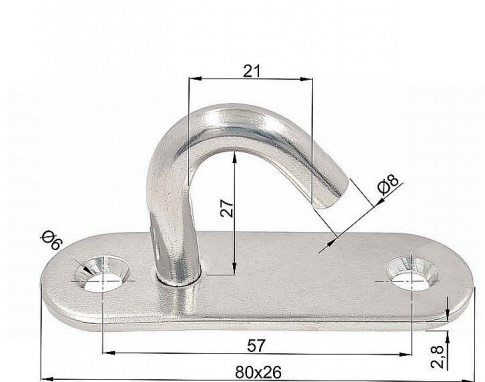

Doska ovál otvorené oko 8 mm NEREZ

» DOM, STAVBA, ZÁHRADA » DROBNÉ ŽELEZÁRSTVO

Dodávateľské číslo 042030

EAN 8590531420306

Kód produktu 04053-5587

různé velikosti

Dostupnosť na hlavnom sklade: u dodávateľa
Dostupné množstvo u dodávateľa: sklad dodávateľa