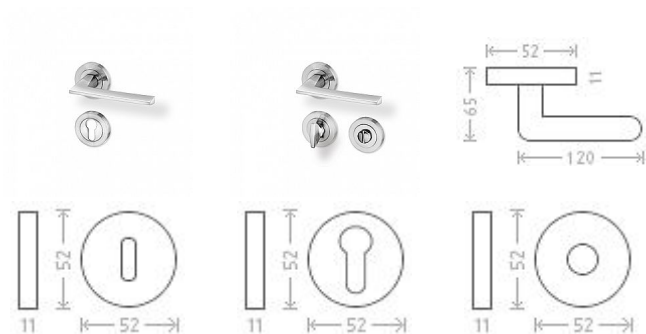

# Dresden R efekt nerez rozetové kovanie

» DVERNÉ KOVANIA » INTERIÉROVÉ » Rozetové okrúhle

Dodávateľské číslo	AGA00040
Značka	AC-T
Kód produktu	MP03705-5915

Nová modelová rada interiérového kováni s povrchom efekt nerez. Šroubovací kulatá rozeta.

## Parametry

Značka	AC-T
Farba	Nerez mat, F9 imitace nerez