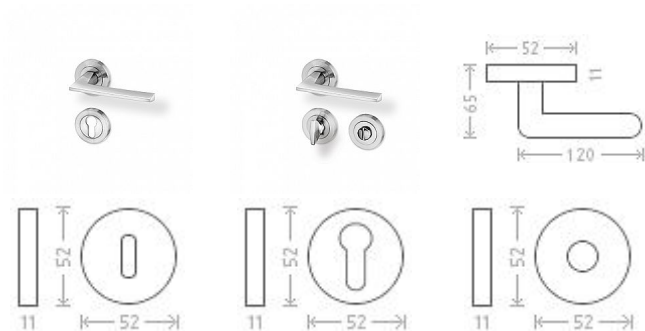

Dresden R efekt nerez rozetové kovanie

» DVERNÉ KOVANIA » INTERIÉROVÉ » Rozetové okrúhle

Dodávateľské číslo	AGA00040
Značka	AC-T
Kód produktu	MP03705-5915

Nová modelová rada interiérového kováni s povrchom efekt nerez. Šroubovací kulatá rozeta.

Dostupnosť na hlavnom sklade: u dodávateľa
Dostupné množstvo u dodávateľa: momentálne nedostupné

Parametry

Značka	AC-T
Farba	Nerez mat, F9 imitace nerez