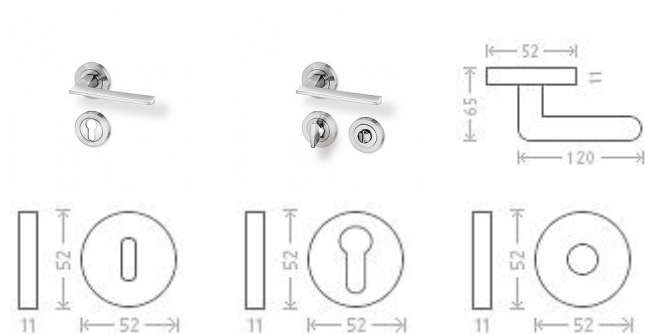

Dresden R efekt nerez rozetové kovanie

» DVERNÉ KOVANIA » INTERIÉROVÉ » Rozetové okrúhle

Dodávateľské číslo	AGA00040
Značka	AC-T
Kód produktu	MP03705-5915

Nová modelová rada interiérového kováni s povrchom efekt nerez. Šroubovací kulatá rozeta.

Dostupnosť na hlavnom sklade: u dodávateľa
Dostupné množstvo u dodávateľa: momentálne nedostupné

Parametry

Značka	AC-T
Farba	Nerez mat, F9 imitace nerez