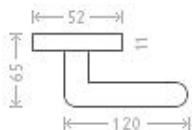

Dresden R vložka efekt nerez

» DVERNÉ KOVANIA » INTERIÉROVÉ » Rozetové okružle

Dodávateľské číslo	AGA00041
EAN	8591912076556
Značka	AC-T
Kód produktu	03705-5925

Nová modelová řada interiérového kování s povrchem efekt nerez. Šroubovací kulatá rozeta.