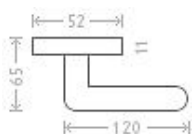

Dresden R vložka efekt nerez

» DVERNÉ KOVANIA » INTERIÉROVÉ » Rozetové okružle

Dodávateľské číslo	AGA00041
EAN	8591912076556
Značka	AC-T
Kód produktu	03705-5925

Nová modelová řada interiérového kování s povrchem efekt nerez. Šroubovací kulatá rozeta.