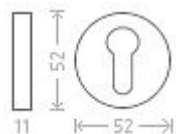

Dresden R vložka efekt nerez

» DVERNÉ KOVANIA » INTERIÉROVÉ » Rozetové okružle

Dodávateľské číslo	AGA00041
EAN	8591912076556
Značka	AC-T
Kód produktu	03705-5925

Nová modelová řada interiérového kování s povrchem efekt nerez. Šroubovací kulatá rozeta.