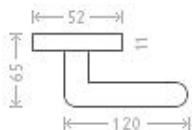

# Dresden R vložka efekt nerez

» DVERNÉ KOVANIA » INTERIÉROVÉ » Rozetové okružle

Dodávateľské číslo	AGA00041
EAN	8591912076556
Značka	AC-T
Kód produktu	03705-5925

Nová modelová řada interiérového kování s povrchem efekt nerez. Šroubovací kulatá rozeta.