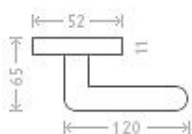

# Dresden R WC 8/6 efekt nerez

» DVERNÉ KOVANIA » INTERIÉROVÉ » Rozetové okrúhle

Dodávateľské číslo	AGA00042
EAN	8591912076563
Značka	AC-T
Kód produktu	03705-5935

Nová modelová řada interiérového kování s povrchem efekt nerez. Šroubovací kulatá rozeta.