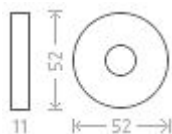

# Dresden R WC 8/6 efekt nerez

» DVERNÉ KOVANIA » INTERIÉROVÉ » Rozetové okrúhle

Dodávateľské číslo	AGA00042
EAN	8591912076563
Značka	AC-T
Kód produktu	03705-5935

Nová modelová řada interiérového kování s povrchem efekt nerez. Šroubovací kulatá rozeta.