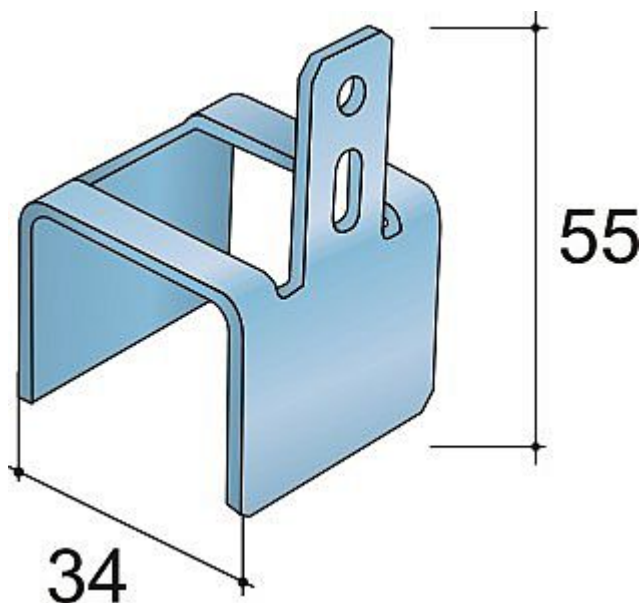

Držiak garniže S80

» PRE TRUHLÁROV » POSUVNÉ KOVANIE » Pre dvere - SALU S40/80/80N

Dodávateľské číslo	14C0S4DG
EAN	0067083468714
Kód produktu	03530-0130
Balení	1 Ks

příslušenství ke kování S80

Dostupnosť na hlavnom sklade: skladom