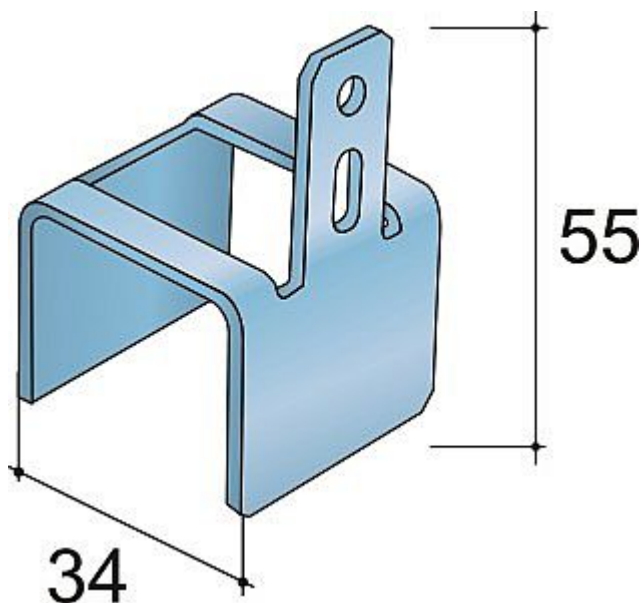

Držiak garniže S80

» PRE TRUHLÁROV » POSUVNÉ KOVANIE » Pre dvere - SALU S40/80/80N

Dodávateľské číslo	14C0S4DG
EAN	0067083468714
Kód produktu	03530-0130
Balení	1 Ks

příslušenství ke kování S80

Dostupnosť na hlavnom sklade: skladom