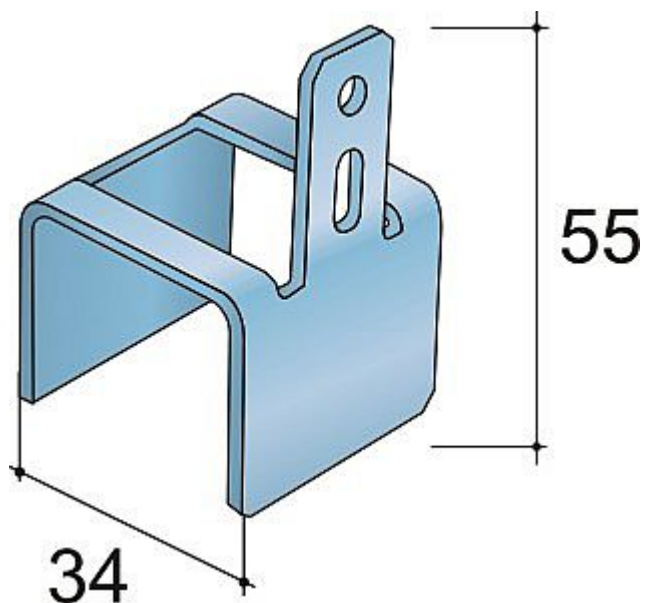

Držiak garniže S80

» PRE TRUHLÁROV » POSUVNÉ KOVANIE » Pre dvere - SALU S40/80/80N

Dodávateľské číslo	14C0S4DG
EAN	0067083468714
Kód produktu	03530-0130
Balení	1 Ks

příslušenství ke kování S80

Dostupnosť na hlavnom sklade: skladom