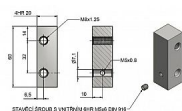

## Popis

Katalogové číslo 9827 Únosnost / ks (v kg) 50.00 Český výrobek Ano

Dodávateľské číslo	98270000
Kód produktu	05030-3540
Balení	50 Ks

Držák použijte k pevnému uchycení dveřního závěsu k ocelové zárubni. Stavěcí šroub na držáku slouží k zajištění závěsu proti uvolnění a k jeho lepší stabilizaci.