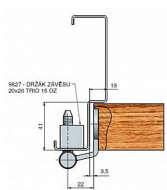

## Popis

Katalogové číslo 9827 Únosnost / ks (v kg) 50.00 Český výrobek Ano

Dodávateľské číslo	98270000
Kód produktu	05030-3540
Balení	50 Ks

Držák použijte k pevnému uchycení dveřního závěsu k ocelové zárubni. Stavěcí šroub na držáku slouží k zajištění závěsu proti uvolnění a k jeho lepší stabilizaci.