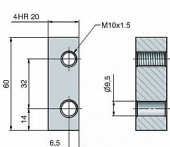

Popis

Katalogové číslo 9830 Únosnost / ks (v kg) 50.00 Český výrobek Ano