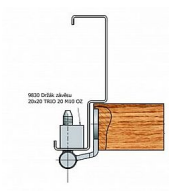

Popis

Katalogové číslo 9830 Únosnost / ks (v kg) 50.00 Český výrobek Ano