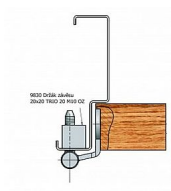

Popis

Katalogové číslo 9830 Únosnost / ks (v kg) 50.00 Český výrobek Ano