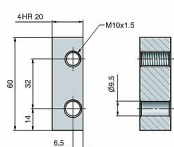

Popis

Katalogové číslo 9830 Únosnost / ks (v kg) 50.00 Český výrobek Ano