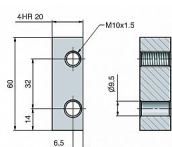

Popis

Katalogové číslo 9830 Únosnosť / ks (v kg) 50.00 Český výrobek Ano