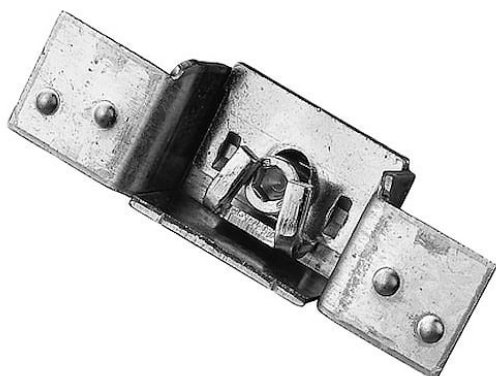

# Držiak závesu 34 OZ 9815

» ZÁVESY, PÁNTY » MONTÁŽNE PRVKY

|                    |            |
|--------------------|------------|
| Dodávateľské číslo | 98150530   |
| Kód produktu       | 05030-3460 |
| Balení             | 150 Ks     |

Upevňovací element závěsu OZ pro ocelovou zárubeň.  
Povrchová úprava: modrý zinek

Dostupnosť na hlavnom sklade: u dodávateľa  
Dostupné množstvo u dodávateľa: sklad dodávateľa

## Popis

Katalogové číslo 9815 Únosnosť / ks (v kg) 50.00 Typ zárubně Kov Český výrobek Ano