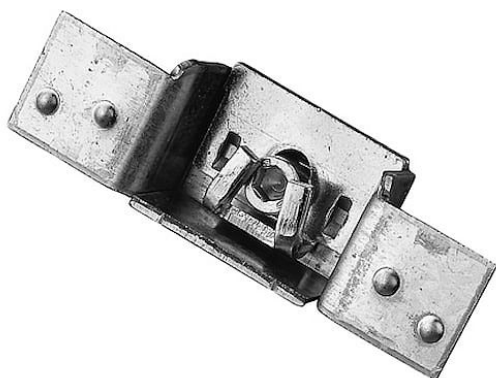

Držiak závesu 34 OZ 9815

» ZÁVESY, PÁNTY » MONTÁŽNE PRVKY

Dodávateľské číslo	98150530
Kód produktu	05030-3460
Balení	150 Ks

Upevňovací element závěsu OZ pro ocelovou zárubeň.
Povrchová úprava: modrý zinek

Dostupnosť na hlavnom sklade: u dodávateľa
Dostupné množstvo u dodávateľa: sklad dodávateľa

Popis

Katalogové číslo 9815 Únosnosť / ks (v kg) 50.00 Typ zárubně Kov Český výrobek Ano