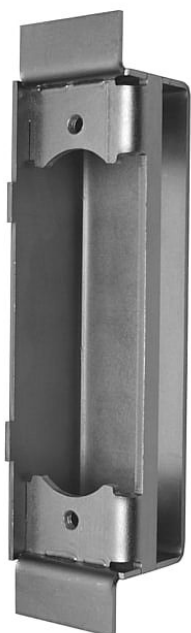

Držiak závesu ESPRIT OZ 9835

» ZÁVESY, PÁNTY » MONTÁŽNE PRVKY

Dodávateľské číslo	9835
Kód produktu	05032-0840
Balení	1 Ks

Držák je určen pro závěs TKZ ESPRIT při použití do ocelové zárubně.

Dostupnosť na hlavnom sklade: u dodávateľa
Dostupné množstvo u dodávateľa: sklad dodávateľa

Popis

Katalogové číslo 9835 Únosnosť / ks (v kg) 30.00 Typ zárubně Kov Materiál výrobku (převažující) Ocel Český výrobek Ano