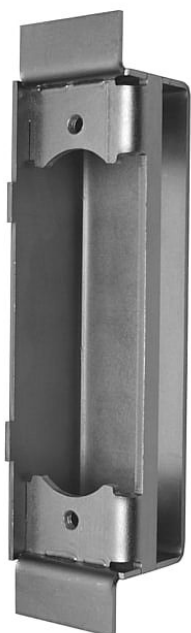

Držiak závesu ESPRIT OZ 9835

» ZÁVESY, PÁNTY » MONTÁŽNE PRVKY

Dodávateľské číslo	9835
Kód produktu	05032-0840
Balení	1 Ks

Držák je určen pro záves TKZ ESPRIT při použití do ocelové zárubně.

Dostupnosť na hlavnom sklade: u dodávateľa
Dostupné množstvo u dodávateľa: sklad dodávateľa

Popis

Katalogové číslo 9835 Únosnosť / ks (v kg) 30.00 Typ zárubně Kov Materiál výrobku (převažující) Ocel Český výrobek Ano