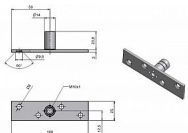

Držiak závesu OKZ M10x1 9825

» ZÁVESY, PÁNTY » MONTÁŽNE PRVKY

Popis

Katalogové číslo 9825 Únosnost / ks (v kg) 20.00 Český výrobek An

Dodávateľské číslo	98250000
Kód produktu	05030-3450
Balení	150 Ks

Upevňovací element pro zakování závěsu do obložky kovové zárubně (OKZ) pro závěs se svorníkem M10x1/37. Držák je vyroben ze železa.