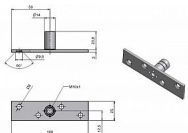

Držiak závesu OKZ M10x1 9825

» ZÁVESY, PÁNTY » MONTÁŽNE PRVKY

Popis

Katalogové číslo 9825 Únosnost / ks (v kg) 20.00 Český výrobek An

Dodávateľské číslo	98250000
Kód produktu	05030-3450
Balení	150 Ks

Upevňovací element pro zakování závěsu do obložky kovové zárubně (OKZ) pro závěs se svorníkem M10x1/37. Držák je vyroben ze železa.

Dostupnosť na hlavnom sklade: skladom