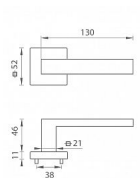

DÚ - NÁMESTNÉ - HR 2275Q WC NP

» DVERNÉ KOVANIA » INTERIÉROVÉ » Rozetové hranaté

EAN 8584138114522

Značka MP

Kód produktu 03751-0634

Rozetová klika na interiérové dvere s hranatou rozetou je vyrobená z materiálu vysokej kvality - zamak a je povrchovo upravená. Rozeta má rozmery 52 mm x 52 mm a štandardnú tlusťku 11 mm.

Patentovaná TUPAI mechanika má v kovovom pouzdrí pružinové CLICKY, ktoré sesazujú krytku rozety, usnadňujú tak jej montáž a zaisťujú stabilnú upevnenie bez možnosti samovoľného pohybu krytky. Pri demontáži stačí jednoducho zasunúť kľúč na demontáž rozety a mírnym ťahom ju bez poškodenia vylopujúť.

Vlastnosti kliky pro TUPAI STANDARD LINE:

- štvorcový design rozety
- klikové nasadenie krytky rozety
- tichý chod
- dlhodobá životnosť
- jednoduchá montáž
- 5 - letá záruka na funkčnosť mechaniky
- komponenty a náhradní díly skladem