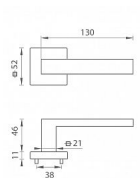

DÚ - NÁMESTNÉ - HR 2275Q WC NP

» DVERNÉ KOVANIA » INTERIÉROVÉ » Rozetové hranaté

EAN 8584138114522

Značka MP

Kód produktu 03751-0634

Rozetová klika na interiérové dvere s hranatou rozetou je vyrobená z materiálu vysokej kvality - zamak a je povrchovo upravená. Rozeta má rozmery 52 mm x 52 mm a štandardnú tloušťku 11 mm.

Patentovaná TUPAI mechanika má v kovovom pouzdrí pružinové CLICKY, ktoré sesazujú krytku rozety, usnadňujú tak jej montáž a zaisťujú stabilnú upevnenie bez možnosti samovoľného pohybu krytky. Pri demontáži stačí jednoducho zasunúť kľúč na demontáž rozety a mírnym ťahom ju bez poškodenia vylopuť.

Vlastnosti kliky pro TUPAI STANDARD LINE:

- štvorcový design rozety
- klikové nasadenie krytky rozety
- tichý chod
- dlhodobá životnosť
- jednoduchá montáž
- 5 - letá záruka na funkčnosť mechaniky
- komponenty a náhradné diely skladem