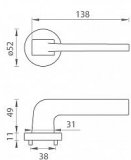

DÚ - SUPRA - R 3097 WC NP

» DVERNÉ KOVANIA » INTERIÉROVÉ » Rozetové okrúhle

EAN 8584138255393

Značka MP

Kód produktu 03751-0744

na objednávku - možná delší dodací doba

Rozetová klika na interiérové dveře s kulatou rozetou je vyrobena z materiálů vysoké kvality - zamak a je povrchově upravena. Rozeta má průměr 52 mm a standardní tloušťku 11 mm.

Patentovaná TUPAI mechanika má v kovovém pouzdře pružinové CLICKY, které sesazují krytku rozety, usnadňují tak její montáž a zajišťují stabilní upevnění bez možnosti samovolného pohybu krytky. Při demontáži stačí jednoduše zasunout klíč na demontáž rozet a mírným tahem ji bez poškození vyloupnout.

Vlastnosti kliky pro TUPAI STANDARD LINE:

- kulatý design rozety
- klikové nasazení krytky rozety
- tichý chod
- dlouhodobá životnost
- jednoduchá montáž
- 5 - letá záruka na funkčnost mechaniky

Dostupnost na hlavním sklade: u dodávatele