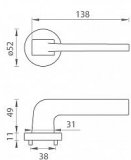

DÚ - SUPRA - R 3097 WC NP

» DVERNÉ KOVANIA » INTERIÉROVÉ » Rozetové okrúhle

EAN 8584138255393

Značka MP

Kód produktu 03751-0744

na objednávku - možná delší dodací doba

Rozetová klika na interiérové dveře s kulatou rozetou je vyrobena z materiálů vysoké kvality - zamak a je povrchově upravena. Rozeta má průměr 52 mm a standardní tloušťku 11 mm.

Patentovaná TUPAI mechanika má v kovovém pouzdře pružinové CLICKY, které sesazují krytku rozety, usnadňují tak její montáž a zajišťují stabilní upevnění bez možnosti samovolného pohybu krytky. Při demontáži stačí jednoduše zasunout klíč na demontáž rozety a mírným tahem ji bez poškození vyloupnout.

Vlastnosti kliky pro TUPAI STANDARD LINE:

- kulatý design rozety
- klikové nasazení krytky rozety
- tichý chod
- dlouhodobá životnost
- jednoduchá montáž
- 5 - letá záruka na funkčnost mechaniky

Dostupnost na hlavním sklade: u dodávatele

Dostupné množství u dodávatele: sklad dodávatele

Parametry

Značka MP

Farba Satén nikel, stříbrná