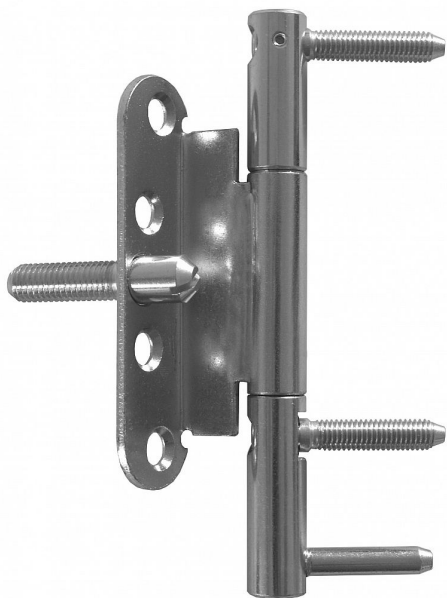

Dverný 15x150 trojdielny OZ BZ L modrý zinok 5541

» ZÁVESY, PÁNTY » DVERNÉ » Skrutkovacie

Dodávateľské číslo	55410530
Kód produktu	05030-4540
Balení	1 Ks

Moderní seřiditelný závěs ve dvou směrech (výškově a přítlak k zárubni) pro dveře s polodrážkou v bezpečnostní třídě RC3, vhodný k zašroubování do držáků (kostek) pro ocelové zárubně

Dostupnosť na hlavnom sklade:	u dodávateľa
Dostupné množstvo u dodávateľa:	sklad dodávateľa

Popis

Průměr pantu (vnější) 15 mm Únosnost / ks (v kg) 40.00 Typ závěsu Kompletní závěs Typ dveří Interiérové Materiál dveřního křídla Dřevo Provedení dveří S polodrážkou Typ zárubně Kov Ukončení výrobku Bez ozdoby Materiál výrobku (převažující) Ocel Požární odolnost ne Uchycení vrchního dílu Do upínacího elementu Uchycení středového dílu K přišroubování Uchycení spodního dílu Do upínacího elementu Průměr závitu svorníku(ů) M8 Délka svorníku(ů) 35 mm K přišroub.doporučujeme Vrutky ø 5 mm minimální délky 50 mm Český výrobek Ano