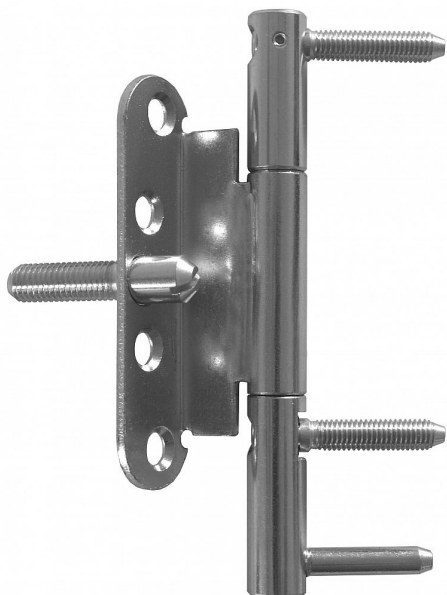

Dverný 15x150 trojdielny OZ BZ L modrý zinok 5541

» ZÁVESY, PÁNTY » DVERNÉ » Skrutkovacie

Dodávateľské číslo	55410530
Kód produktu	05030-4540
Balení	1 Ks

Moderní seřiditelný závěs ve dvou směrech (výškově a přítlak k zárubni) pro dveře s polodrážkou v bezpečnostní třídě RC3, vhodný k zašroubování do držáků (kostek) pro ocelové zárubně

Dostupnosť na hlavnom sklade:	u dodávateľa
Dostupné množstvo u dodávateľa:	sklad dodávateľa

Popis

Průměr pantu (vnější) 15 mm Únosnost / ks (v kg) 40.00 Typ závěsu Kompletní závěs Typ dveří Interiérové Materiál dveřního křídla Dřevo Provedení dveří S polodrážkou Typ zárubně Kov Ukončení výrobku Bez ozdoby Materiál výrobku (převažující) Ocel Požární odolnost ne Uchycení vrchního dílu Do upínacího elementu Uchycení středového dílu K přišroubování Uchycení spodního dílu Do upínacího elementu Průměr závitu svorníku(ů) M8 Délka svorníku(ů) 35 mm K přišroub.doporučujeme Vrutky ø 5 mm minimální délky 50 mm Český výrobek Ano