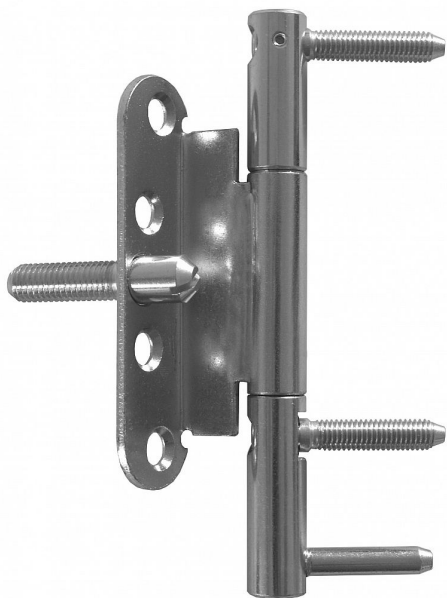

Dverný 15x150 trojdielny OZ BZ L modrý zinok 5541

» ZÁVESY, PÁNTY » DVERNÉ » Skrutkovacie

Dodávateľské číslo	55410530
Kód produktu	05030-4540
Balení	1 Ks

Moderní seřiditelný závěs ve dvou směrech (výškově a přítlak k zárubni) pro dveře s polodrážkou v bezpečnostní třídě RC3, vhodný k zašroubování do držáků (kostek) pro ocelové zárubně

Dostupnosť na hlavnom sklade: u dodávateľa
Dostupné množstvo u dodávateľa: sklad dodávateľa

Popis

Průměr pantu (vnější) 15 mm Únosnost / ks (v kg) 40.00 Typ závěsu Kompletní závěs Typ dveří Interiérové Materiál dveřního křídla Dřevo Provedení dveří S polodrážkou Typ zárubně Kov Ukončení výrobku Bez ozdoby Materiál výrobku (převažující) Ocel Požární odolnost ne Uchycení vrchního dílu Do upínacího elementu Uchycení středového dílu K přišroubování Uchycení spodního dílu Do upínacího elementu Průměr závitu svorníku(ů) M8 Délka svorníku(ů) 35 mm K přišroub.doporučujeme Vrutky ø 5 mm minimální délky 50 mm Český výrobek Ano