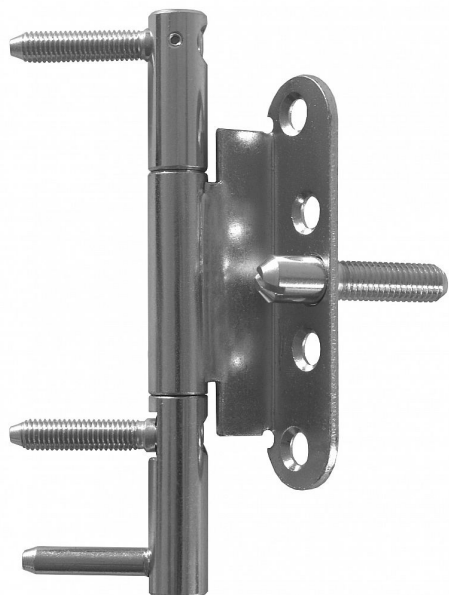

Dverný 15x150 trojdielny OZ BZ P modrý zinok 5540

» ZÁVESY, PÁNTY » DVERNÉ » Skrutkovacie

Dodávateľské číslo	55400530
Kód produktu	05030-4530
Balení	1 Ks

Moderní seřiditelný závěs ve dvou směrech (výškově a přítlak k zárubni) pro dveře s polodrážkou v bezpečnostní třídě RC3, vhodný k zašroubování do držáků (kostek) pro ocelové zárubně

Dostupnosť na hlavnom sklade: u dodávateľa
Dostupné množstvo u dodávateľa: sklad dodávateľa

Popis

Průměr pantu (vnější) 15 mm Únosnost / ks (v kg) 40.00 Typ závěsu Kompletní závěs Typ dveří Interiérové Materiál dveřního křídla Dřevo Provedení dveří S polodrážkou Typ zárubně Kov Ukončení výrobku Bez ozdoby Materiál výrobku (převažující) Ocel Požární odolnost ne Uchycení vrchního dílu Do upínacího elementu Uchycení středového dílu K přišroubování Uchycení spodního dílu Do upínacího elementu Průměr závitu svorníku(ů) M8 Délka svorníku(ů) 35 mm K přišroub.doporučujeme Vrutky ø 5 mm minimální délky 50 mm Český výrobek Ano