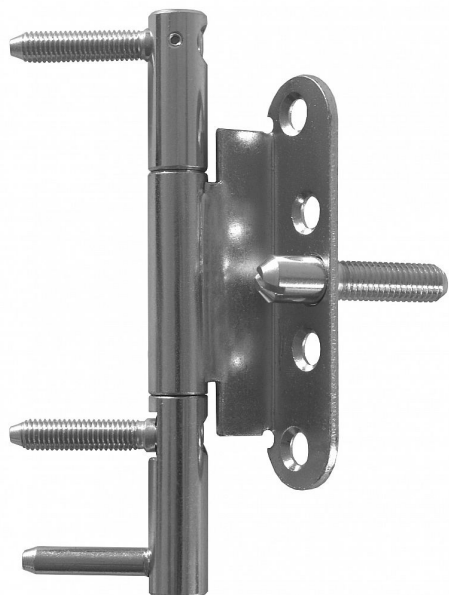

Dverný 15x150 trojdielny OZ BZ P modrý zinok 5540

» ZÁVESY, PÁNTY » DVERNÉ » Skrutkovacie

Dodávateľské číslo	55400530
Kód produktu	05030-4530
Balení	1 Ks

Moderní seřiditelný závěs ve dvou směrech (výškově a přítlak k zárubni) pro dveře s polodrážkou v bezpečnostní třídě RC3, vhodný k zašroubování do držáků (kostek) pro ocelové zárubně

Dostupnosť na hlavnom sklade:	u dodávateľa
Dostupné množstvo u dodávateľa:	sklad dodávateľa

Popis

Průměr pantu (vnější) 15 mm Únosnost / ks (v kg) 40.00 Typ závěsu Kompletní závěs Typ dveří Interiérové Materiál dveřního křídla Dřevo Provedení dveří S polodrážkou Typ zárubně Kov Ukončení výrobku Bez ozdoby Materiál výrobku (převažující) Ocel Požární odolnost ne Uchycení vrchního dílu Do upínacího elementu Uchycení středového dílu K přišroubování Uchycení spodního dílu Do upínacího elementu Průměr závitu svorníku(ů) M8 Délka svorníku(ů) 35 mm K přišroub.doporučujeme Vrutky ø 5 mm minimální délky 50 mm Český výrobek Ano