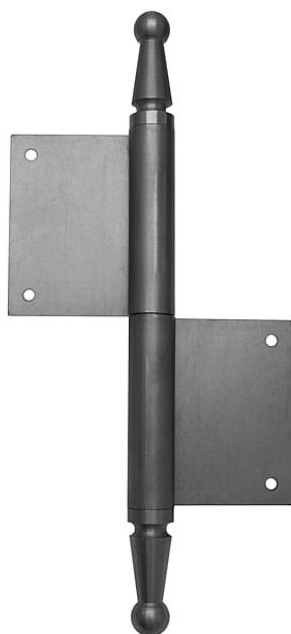

Dverný záves 150 UR01 čap 12mm

» ZÁVESY, PÁNTY » DVERNÉ » Zadlabacie

Kód produktu

MP05030-0830

Použití: Závěs bez povrchové úpravy. Slouží k otočnému spojení dveří s dřevěnou zárubní. Spodní i vrchní díl je k určen zadlabání. (nutno zajistit hřeby bez hlavičky)

Dostupnosť na hlavnom sklade:

u dodávateľa

Dostupné množstvo u dodávateľa:

momentálne nedostupné

Popis

Čep závěsu je opatřen ozdobným ukončením UR01. Velmi vhodný při rekonstrukcích starých dveří. Různé povrchové úpravy vám zhotovíme na zakázku. Po dohodě lze vyrobit závěsy s jiným ozdobným ukončením. Příklady viz níže. Vlastnosti: Únosnost pro 1 závěs [kg]: 30 Interierové X vchodové: Interiérové+vchodové Orientace dveří: Pro pravé dveře Dle provedení dveří: S polodrážkou Dle materiálu dveří: Dřevěné Typ zárubně: Dřevo masiv Uchycení : K zadlabání Podle použití: Spojovací pro dveře Atest požární odolnosti: ne Vzhled závěsu: Ozdobné ukončení čepu Typ závěsu: Kompletní závěs Výška čepu: 25 mm