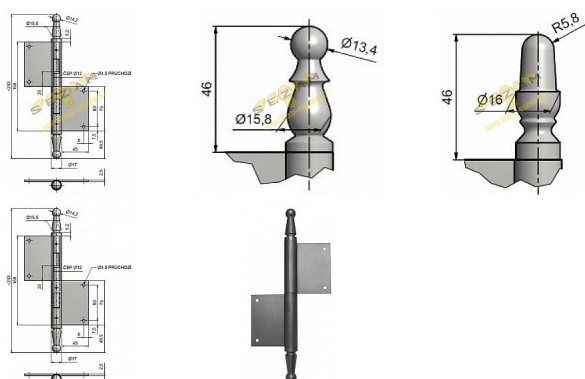

Dverný záves 150 UR01 čap 12mm

» ZÁVESY, PÁNTY » DVERNÉ » Zadlabacie

Kód produktu

MP05030-0830

Použití: Závěs bez povrchové úpravy. Slouží k otočnému spojení dveří s dřevěnou zárubní. Spodní i vrchní díl je k určen zadlabání. (nutno zajistit hřeby bez hlavičky)

Dostupnosť na hlavnom sklade:

u dodávateľa

Dostupné množstvo u dodávateľa:

momentálne nedostupné

Popis

Čep závěsu je opatřen ozdobným ukončením UR01. Velmi vhodný při rekonstrukcích starých dveří. Různé povrchové úpravy vám zhotovíme na zakázku. Po dohodě lze vyrobit závěsy s jiným ozdobným ukončením. Příklady viz níže. Vlastnosti: Únosnost pro 1 závěs [kg]: 30 Interierové X vchodové: Interiérové+vchodové Orientace dveří: Pro pravé dveře Dle provedení dveří: S polodrážkou Dle materiálu dveří: Dřevěné Typ zárubně: Dřevo masiv Uchycení : K zadlabání Podle použití: Spojovací pro dveře Atest požární odolnosti: ne Vzhled závěsu: Ozdobné ukončení čepu Typ závěsu: Kompletní závěs Výška čepu: 25 mm