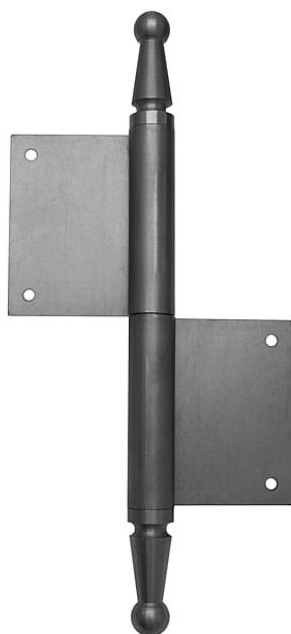

# Dverný záves 150 UR01 čap 12mm

» ZÁVESY, PÁNTY » DVERNÉ » Zadlabacie

Kód produktu

MP05030-0830

Použití: Závěs bez povrchové úpravy. Slouží k otočnému spojení dveří s dřevěnou zárubní. Spodní i vrchní díl je k určen zadlabání. (nutno zajistit hřeby bez hlavičky)

## Popis

Čep závěsu je opatřen ozdobným ukončením UR01. Velmi vhodný při rekonstrukcích starých dveří. Různé povrchové úpravy vám zhotovíme na zakázku. Po dohodě lze vyrobit závěsy s jiným ozdobným ukončením. Příklady viz níže. Vlastnosti: Únosnost pro 1 závěs [kg]: 30 Interierové X vchodové: Interiérové+vchodové Orientace dveří: Pro pravé dveře Dle provedení dveří: S polodrážkou Dle materiálu dveří: Dřevěné Typ zárubně: Dřevo masiv Uchycení : K zadlabání Podle použití: Spojovací pro dveře Atest požární odolnosti: ne Vzhled závěsu: Ozdobné ukončení čepu Typ závěsu: Kompletní závěs Výška čepu: 25 mm