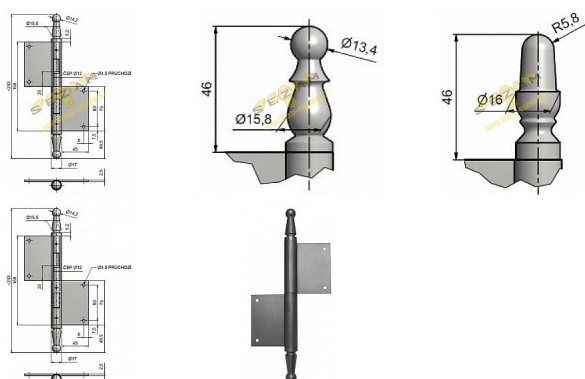

# Dverný záves 150 UR01 čap 12mm

» ZÁVESY, PÁNTY » DVERNÉ » Zadlabacie

Kód produktu

MP05030-0830

Použití: Závěs bez povrchové úpravy. Slouží k otočnému spojení dveří s dřevěnou zárubní. Spodní i vrchní díl je k určen zadlabání. (nutno zajistit hřeby bez hlavičky)

## Popis

Čep závěsu je opatřen ozdobným ukončením UR01. Velmi vhodný při rekonstrukcích starých dveří. Různé povrchové úpravy vám zhotovíme na zakázku. Po dohodě lze vyrobit závěsy s jiným ozdobným ukončením. Příklady viz níže. Vlastnosti: Únosnost pro 1 závěs [kg]: 30 Interierové X vchodové: Interiérové+vchodové Orientace dveří: Pro pravé dveře Dle provedení dveří: S polodrážkou Dle materiálu dveří: Dřevěné Typ zárubně: Dřevo masiv Uchycení : K zadlabání Podle použití: Spojovací pro dveře Atest požární odolnosti: ne Vzhled závěsu: Ozdobné ukončení čepu Typ závěsu: Kompletní závěs Výška čepu: 25 mm