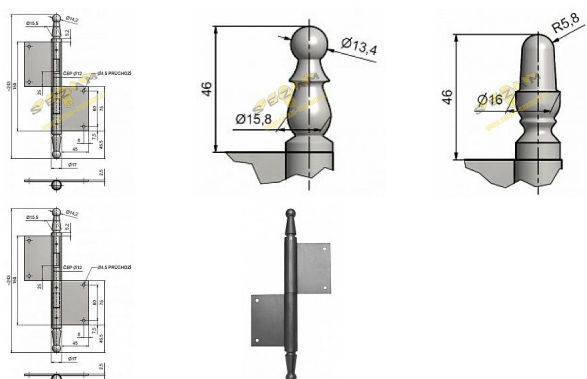

Dverný záves 150 UR14 čap 12mm

» ZÁVESY, PÁNTY » DVERNÉ » Zadlabacie

Kód produktu

MP05030-0830

Použití: Závěs bez povrchové úpravy. Slouží k otočnému spojení dveří s dřevěnou zárubní. Spodní i vrchní díl je k určen zadlabání. (nutno zajistit hřeby bez hlavičky)

Dostupnosť na hlavnom sklade:

u dodávateľa

Dostupné množstvo u dodávateľa:

momentálne nedostupné