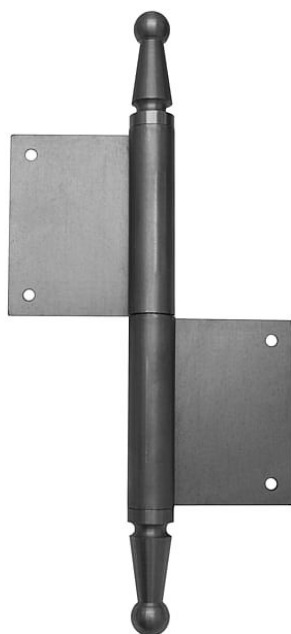

# Dverný záves 150 UR14 čap 12mm

» ZÁVESY, PÁNTY » DVERNÉ » Zadlabacie

Kód produktu

MP05030-0830

Použití: Závěs bez povrchové úpravy. Slouží k otočnému spojení dveří s dřevěnou zárubní. Spodní i vrchní díl je k určen zadlabání. (nutno zajistit hřeby bez hlavičky)

# Dverný záves 150 UR14 čap 12mm

» ZÁVESY, PÁNTY » DVERNÉ » Zadlabacie

## Popis

Čep závěsu je opatřen ozdobným ukončením UR01.

Velmi vhodný při rekonstrukcích starých dveří.

Různé povrchové úpravy vám zhotovíme na zakázku. Po dohodě lze vyrobít závěsy s jiným ozdobným ukončením. Příklady viz níže.

Uchycení : K zadlabání

Podle použití: Spojovací pro dveře

Atest požární odolnosti: ne

Vzhled závěsu: Ozdobné ukončení čepu

Typ závěsu: Kompletní závěs

Výška čepu: 25 mm