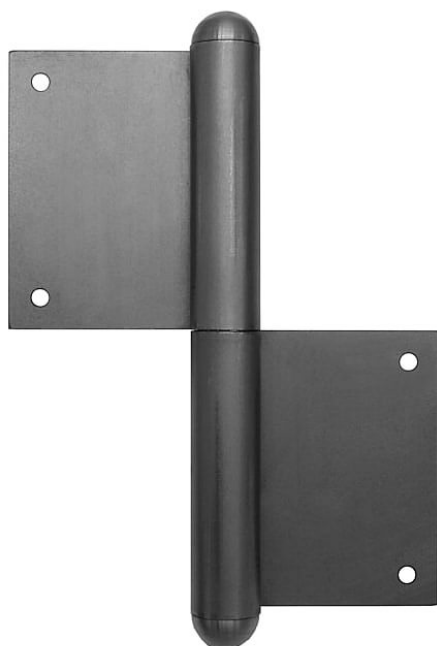

# Dverný záves 150 UR25 čap 12mm

» ZÁVESY, PÁNTY » DVERNÉ » Zadlabacie

Kód produktu

MP05030-0840

Použití: Závěs bez povrchové úpravy. Slouží k otočnému spojení dveří s dřevěnou zárubní. Spodní i vrchní díl je k určen zadlabání. (nutno zajistit hřeby bez hlavičky) Čep závěsu je opatřen ozdobným ukončením UR25. Velmi vhodný při rekonstrukcích starých dveří.

## Popis

Průměr pantu (vnější) 17 mm Únosnost / ks (v kg)  
30.00 Typ závěsu Kompletní závěs Typ dveří  
Interiérové , Vchodové Materiál dveřního křídla  
Dřevo Provedení dveří S polodrážkou Typ zárubně  
Dřevo masiv Ukončení výrobku Půlkulaté (UR25)  
Materiál výrobku (převažující) Ocel Požární odolnost  
ne Uchycení závěsu K zadlabání Výška čepu 25 mm  
Český výrobek Ano