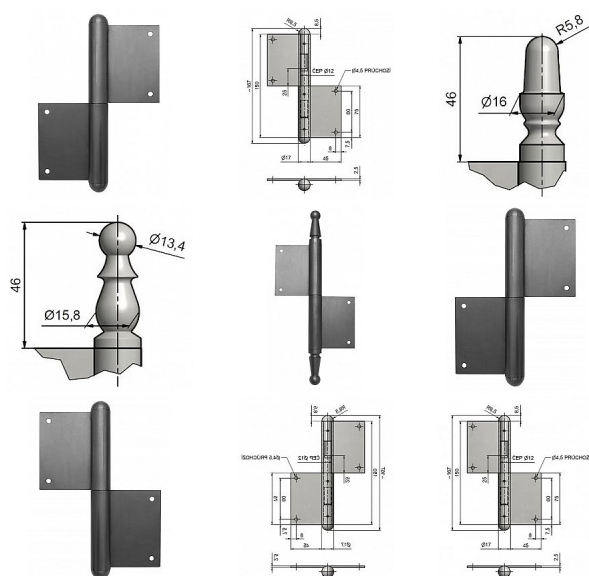

Dverný záves 150 UR25 čap 12mm

» ZÁVESY, PÁNTY » DVERNÉ » Zadlabacie

Kód produktu

MP05030-0840

Použití: Závěs bez povrchové úpravy. Slouží k otočnému spojení dveří s dřevěnou zárubní. Spodní i vrchní díl je k určen zadlabání. (nutno zajistit hřeby bez hlavičky) Čep závěsu je opatřen ozdobným ukončením UR25. Velmi vhodný při rekonstrukcích starých dveří.

Dostupnosť na hlavnom sklade:

u dodávateľa

Dostupné množstvo u dodávateľa:

momentálne nedostupné

Popis

Průměr pantu (vnější) 17 mm Únosnost / ks (v kg)
30.00 Typ závěsu Kompletní závěs Typ dveří
Interiérové , Vchodové Materiál dveřního křídla
Dřevo Provedení dveří S polodrážkou Typ zárubně
Dřevo masiv Ukončení výrobku Půlkulaté (UR25)
Materiál výrobku (převažující) Ocel Požární odolnost
ne Uchycení závěsu K zadlabání Výška čepu 25 mm
Český výrobek Ano