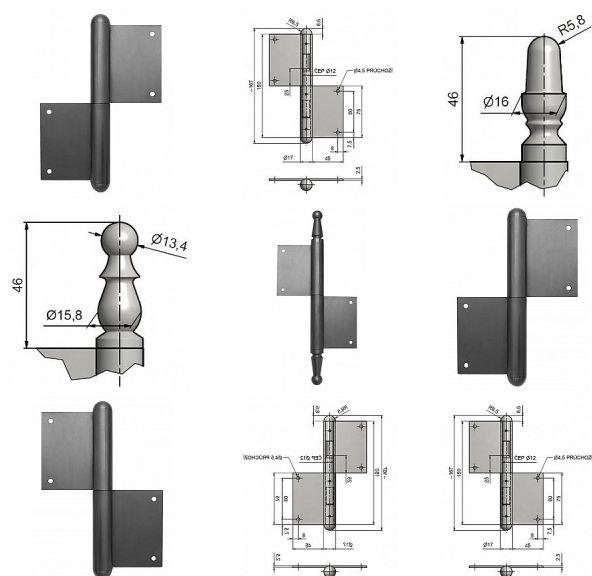

Dverný záves 150 UR25 čap 12mm

» ZÁVESY, PÁNTY » DVERNÉ » Zadlabacie

Kód produktu

MP05030-0840

Použití: Závěs bez povrchové úpravy. Slouží k otočnému spojení dveří s dřevěnou zárubní. Spodní i vrchní díl je k určen zadlabání. (nutno zajistit hřeby bez hlavičky) Čep závěsu je opatřen ozdobným ukončením UR25. Velmi vhodný při rekonstrukcích starých dveří.

Dostupnosť na hlavnom sklade:

u dodávateľa

Dostupné množstvo u dodávateľa:

momentálne nedostupné

Popis

Průměr pantu (vnější) 17 mm Únosnost / ks (v kg)
30.00 Typ závěsu Kompletní závěs Typ dveří
Interiérové , Vchodové Materiál dveřního křídla
Dřevo Provedení dveří S polodrážkou Typ zárubně
Dřevo masiv Ukončení výrobku Půlkulaté (UR25)
Materiál výrobku (převažující) Ocel Požární odolnost
ne Uchycení závěsu K zadlabání Výška čepu 25 mm
Český výrobek Ano