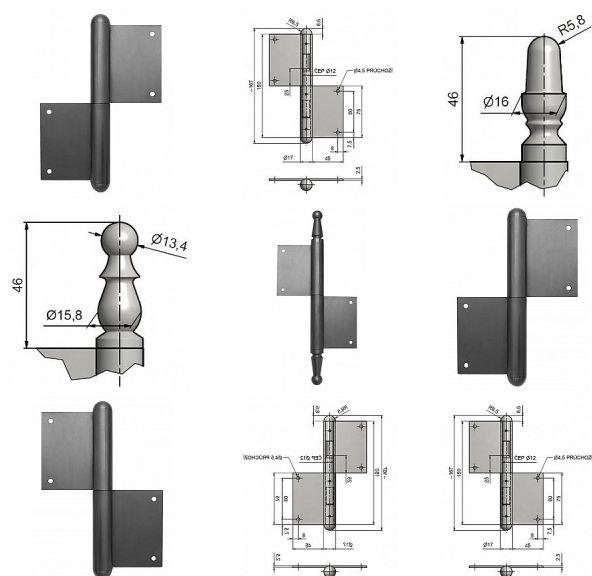

# Dverný záves 150 UR25 čap 12mm

» ZÁVESY, PÁNTY » DVERNÉ » Zadlabacie

Kód produktu

MP05030-0840

Použití: Závěs bez povrchové úpravy. Slouží k otočnému spojení dveří s dřevěnou zárubní. Spodní i vrchní díl je k určen zadlabání. (nutno zajistit hřeby bez hlavičky) Čep závěsu je opatřen ozdobným ukončením UR25. Velmi vhodný při rekonstrukcích starých dveří.

## Popis

Průměr pantu (vnější) 17 mm Únosnost / ks (v kg)  
30.00 Typ závěsu Kompletní závěs Typ dveří  
Interiérové , Vchodové Materiál dveřního křídla  
Dřevo Provedení dveří S polodrážkou Typ zárubně  
Dřevo masiv Ukončení výrobku Půlkulaté (UR25)  
Materiál výrobku (převažující) Ocel Požární odolnost  
ne Uchycení závěsu K zadlabání Výška čepu 25 mm  
Český výrobek Ano