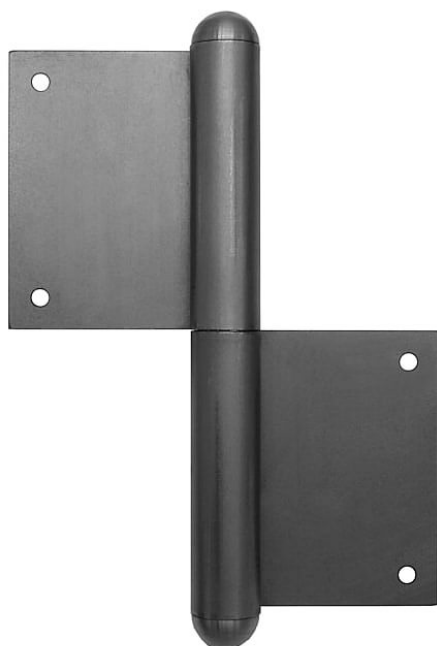

Dverný záves 150 UR25 čap 12mm

» ZÁVESY, PÁNTY » DVERNÉ » Zadlabacie

Kód produktu

MP05030-0840

Použití: Závěs bez povrchové úpravy. Slouží k otočnému spojení dveří s dřevěnou zárubní. Spodní i vrchní díl je k určen zadlabání. (nutno zajistit hřeby bez hlavičky) Čep závěsu je opatřen ozdobným ukončením UR25. Velmi vhodný při rekonstrukcích starých dveří.

Dostupnosť na hlavnom sklade:

u dodávateľa

Dostupné množstvo u dodávateľa:

momentálne nedostupné

Popis

Průměr pantu (vnější) 17 mm Únosnost / ks (v kg)
30.00 Typ závěsu Kompletní závěs Typ dveří
Interiérové , Vchodové Materiál dveřního křídla
Dřevo Provedení dveří S polodrážkou Typ zárubně
Dřevo masiv Ukončení výrobku Půlkulaté (UR25)
Materiál výrobku (převažující) Ocel Požární odolnost
ne Uchycení závěsu K zadlabání Výška čepu 25 mm
Český výrobek Ano