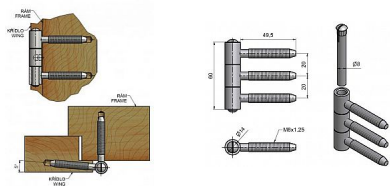

Dverný záves triedený 14x60 M8/50 9634

» ZÁVESY, PÁNTY » DVERNÉ » Skrutkovacie

Kód produktu

MP05030-4240

Pro otočné spojení dřevěných dveří s dřevěnou zárubní.

Dostupnosť na hlavnom sklade:

u dodávateľa

Dostupné množstvo u dodávateľa:

momentálne nedostupné

Popis

Průměr pantu (vnější) 14 mm Únosnost / ks (v kg) 20.00
Typ závěsu Kompletní závěs Typ dveří Interiérové
Orientace dveří nebo okna Pro pravé i levé dveře
(zárubeň) Materiál dveřního křídla Dřevo Provedení dveří
S polodrážkou Typ zárubně Dřevo masiv Ukončení
výrobku Bez ozdoby Materiál výrobku (převažující) Ocel
Požární odolnost ne Uchycení závěsu K přišroubování
Průměr závitu svorníku(ů) M8 Délka svorníku(ů) 49,5
mm Český výrobek Ano