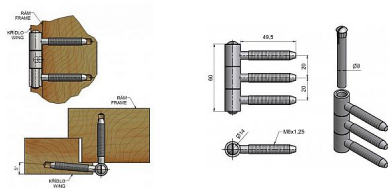

Dverný záves triedený 14x60 M8/50 9634

» ZÁVESY, PÁNTY » DVERNÉ » Skrutkovacie

Kód produktu

MP05030-4240

Pro otočné spojenie dřevěných dveří s dřevěnou zárubní.

Dostupnosť na hlavnom sklade:

u dodávateľa

Dostupné množstvo u dodávateľa:

momentálne nedostupné

Popis

Průměr pantu (vnější) 14 mm Únosnost / ks (v kg) 20.00
Typ závěsu Kompletní závěs Typ dveří Interiérové
Orientace dveří nebo okna Pro pravé i levé dveře
(zárubeň) Materiál dveřního křídla Dřevo Provedení dveří
S polodrážkou Typ zárubně Dřevo masiv Ukončení
výrobku Bez ozdoby Materiál výrobku (převažující) Ocel
Požární odolnost ne Uchycení závěsu K přišroubování
Průměr závitu svorníku(ů) M8 Délka svorníku(ů) 49,5
mm Český výrobek Ano