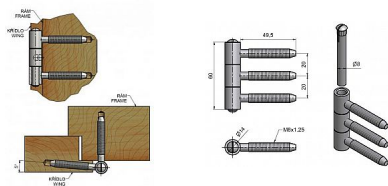

Dverný záves triedený 14x60 M8/50 9634

» ZÁVESY, PÁNTY » DVERNÉ » Skrutkovacie

Kód produktu

MP05030-4240

Pro otočné spojení dřevěných dveří s dřevěnou zárubní.

Dostupnost na hlavnom sklade:

u dodávateľa

Dostupné množstvo u dodávateľa:

momentálne nedostupné

Popis

Průměr pantu (vnější) 14 mm Únosnost / ks (v kg) 20.00
Typ závěsu Kompletní závěs Typ dveří Interiérové
Orientace dveří nebo okna Pro pravé i levé dveře
(zárubeň) Materiál dveřního křídla Dřevo Provedení dveří
S polodrážkou Typ zárubně Dřevo masiv Ukončení
výrobku Bez ozdoby Materiál výrobku (převažující) Ocel
Požární odolnost ne Uchycení závěsu K přišroubování
Průměr závitu svorníku(ů) M8 Délka svorníku(ů) 49,5
mm Český výrobek Ano