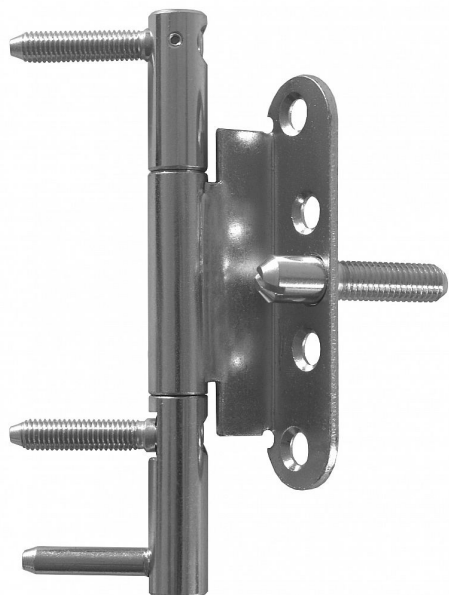

Dverný záves trojdielny 15x150 OZ BZ PG

» ZÁVESY, PÁNTY » DVERNÉ » Skrutkovacie

Kód produktu

MP05030-4530

Moderní seřiditelný záves ve dvou směrech (výškově a přítlak k zárubni) pro dveře s polodrážkou v bezpečnostní třídě RC3, vhodný k zašroubování do držáků (kostek) pro ocelové zárubně

Dostupnosť na hlavnom sklade:

u dodávateľa

Dostupné množstvo u dodávateľa:

momentálne nedostupné

Popis

Průměr pantu (vnější) 15 mm Únosnost / ks (v kg) 40.00 Typ závěsu Kompletní záves Typ dveří Interiérové Materiál dveřního křídla Dřevo Provedení dveří S polodrážkou Typ zárubně Kov Ukončení výrobku Bez ozdoby Materiál výrobku (převažující) Ocel Požární odolnost ne Uchytení vrchního dílu Do upínacího elementu Uchytení středového dílu K přišroubování Uchytení spodního dílu Do upínacího elementu Průměr závitu svorníku(ů) M8 Délka svorníku(ů) 35 mm K přišroub.doporučujeme Vrutky \varnothing 5 mm minimální délky 50 mm Český výrobek Ano