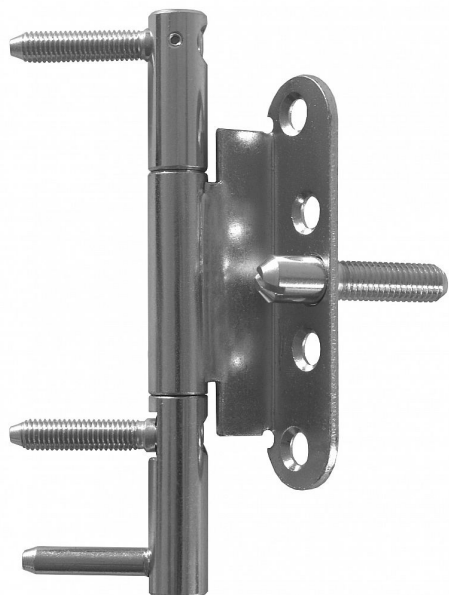

Dverný záves trojdielny 15x150 OZ BZ PG

» ZÁVESY, PÁNTY » DVERNÉ » Skrutkovacie

Kód produktu

MP05030-4530

Moderní seřiditelný záves ve dvou směrech (výškově a přítlak k zárubni) pro dveře s polodrážkou v bezpečnostní třídě RC3, vhodný k zašroubování do držáků (kostek) pro ocelové zárubně

Dostupnosť na hlavnom sklade:

u dodávateľa

Dostupné množstvo u dodávateľa:

momentálne nedostupné

Popis

Průměr pantu (vnější) 15 mm Únosnost / ks (v kg) 40.00 Typ závěsu Kompletní záves Typ dveří Interiérové Materiál dveřního křídla Dřevo Provedení dveří S polodrážkou Typ zárubně Kov Ukončení výrobku Bez ozdoby Materiál výrobku (převažující) Ocel Požární odolnost ne Uchycení vrchního dílu Do upínacího elementu Uchycení středového dílu K přišroubování Uchycení spodního dílu Do upínacího elementu Průměr závitu svorníku(ů) M8 Délka svorníku(ů) 35 mm K přišroub.doporučujeme Vrutky \varnothing 5 mm minimální délky 50 mm Český výrobek Ano