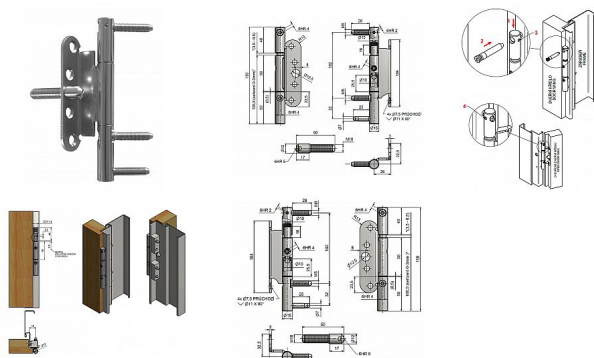

Dverný záves trojdielny 15x150 OZ BZ PG

» ZÁVESY, PÁNTY » DVERNÉ » Skrutkovacie

Kód produktu

MP05030-4530

Moderní seřiditelný záves ve dvou směrech (výškově a přítlak k zárubni) pro dveře s polodrážkou v bezpečnostní třídě RC3, vhodný k zašroubování do držáků (kostek) pro ocelové zárubně

Dostupnosť na hlavnom sklade:

u dodávateľa

Dostupné množstvo u dodávateľa:

momentálne nedostupné

Popis

Průměr pantu (vnější) 15 mm Únosnost / ks (v kg) 40.00 Typ závěsu Kompletní záves Typ dveří Interiérové Materiál dveřního křídla Dřevo Provedení dveří S polodrážkou Typ zárubně Kov Ukončení výrobku Bez ozdoby Materiál výrobku (převažující) Ocel Požární odolnost ne Uchytení vrchního dílu Do upínacího elementu Uchytení středového dílu K přišroubování Uchytení spodního dílu Do upínacího elementu Průměr závitu svorníku(ů) M8 Délka svorníku(ů) 35 mm K přišroub.doporučujeme Vrutky \varnothing 5 mm minimální délky 50 mm Český výrobek Ano