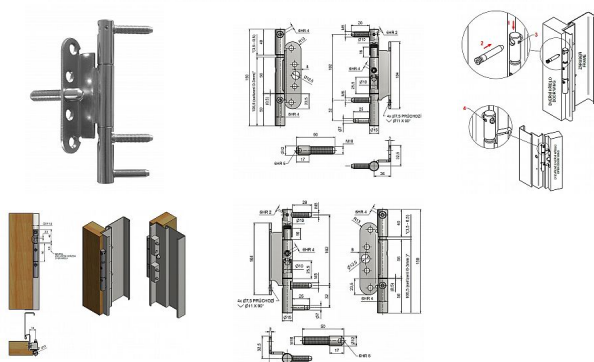

Dverný záves trojdielny 15x150 OZ BZ PG

» ZÁVESY, PÁNTY » DVERNÉ » Skrutkovacie

Kód produktu

MP05030-4530

Moderní seřiditelný záves ve dvou směrech (výškově a přítlak k zárubni) pro dveře s polodrážkou v bezpečnostní třídě RC3, vhodný k zašroubování do držáků (kostek) pro ocelové zárubně

Dostupnosť na hlavnom sklade:

u dodávateľa

Dostupné množstvo u dodávateľa:

momentálne nedostupné

Popis

Průměr pantu (vnější) 15 mm Únosnost / ks (v kg) 40.00 Typ závěsu Kompletní záves Typ dveří Interiérové Materiál dveřního křídla Dřevo Provedení dveří S polodrážkou Typ zárubně Kov Ukončení výrobku Bez ozdoby Materiál výrobku (převažující) Ocel Požární odolnost ne Uchycení vrchního dílu Do upínacího elementu Uchycení středového dílu K přišroubování Uchycení spodního dílu Do upínacího elementu Průměr závitu svorníku(ů) M8 Délka svorníku(ů) 35 mm K přišroub.doporučujeme Vrutky \varnothing 5 mm minimální délky 50 mm Český výrobek Ano