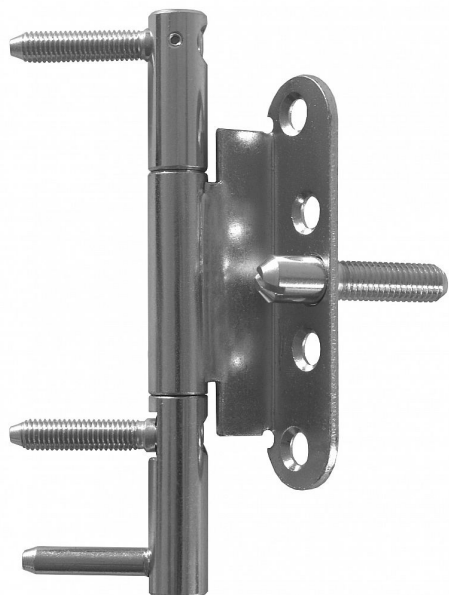

Dverný záves trojdielny 15x150 OZ BZ PG

» ZÁVESY, PÁNTY » DVERNÉ » Skrutkovacie

Kód produktu

MP05030-4530

Moderní seřiditelný záves ve dvou směrech (výškově a přítlak k zárubni) pro dveře s polodrážkou v bezpečnostní třídě RC3, vhodný k zašroubování do držáků (kostek) pro ocelové zárubně

Dostupnosť na hlavnom sklade:

u dodávateľa

Dostupné množstvo u dodávateľa:

momentálne nedostupné

Popis

Průměr pantu (vnější) 15 mm Únosnost / ks (v kg) 40.00
Typ závěsu Kompletní záves Typ dveří Interiérové
Materiál dveřního křídla Dřevo Provedení dveří S polodrážkou
Typ zárubně Kov Ukončení výrobku Bez ozdoby
Materiál výrobku (převažující) Ocel Požární odolnost ne
Uchycení vrchního dílu Do upínacího elementu
Uchycení středového dílu K přišroubování
Uchycení spodního dílu Do upínacího elementu
Průměr závitu svorníku(ů) M8 Délka svorníku(ů) 35 mm
K přišroub. doporučujeme Vrutky Ø 5 mm minimální délky 50 mm
Český výrobek Ano