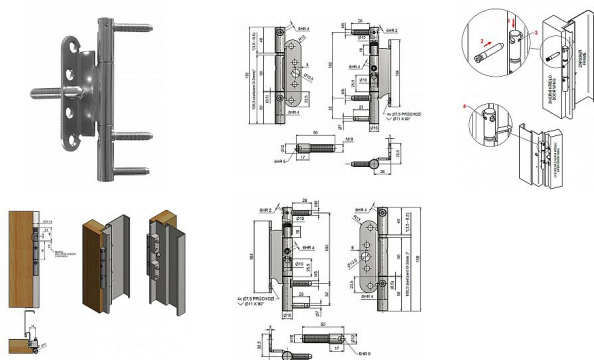

Dverný záves trojdielny 15x150 OZ BZ PG

» ZÁVESY, PÁNTY » DVERNÉ » Skrutkovacie

Kód produktu

MP05030-4530

Moderní seřiditelný záves ve dvou směrech (výškově a přítlak k zárubni) pro dveře s polodrážkou v bezpečnostní třídě RC3, vhodný k zašroubování do držáků (kostek) pro ocelové zárubně

Dostupnosť na hlavnom sklade:

u dodávateľa

Dostupné množstvo u dodávateľa:

momentálne nedostupné

Popis

Průměr pantu (vnější) 15 mm Únosnost / ks (v kg) 40.00
Typ závěsu Kompletní záves Typ dveří Interiérové
Materiál dveřního křídla Dřevo Provedení dveří S polodrážkou
Typ zárubně Kov Ukončení výrobku Bez ozdoby
Materiál výrobku (převažující) Ocel Požární odolnost ne
Uchycení vrchního dílu Do upínacího elementu
Uchycení středového dílu K přišroubování
Uchycení spodního dílu Do upínacího elementu
Průměr závitu svorníku(ů) M8 Délka svorníku(ů) 35 mm
K přišroub. doporučujeme Vrutky Ø 5 mm minimální délky 50 mm
Český výrobek Ano