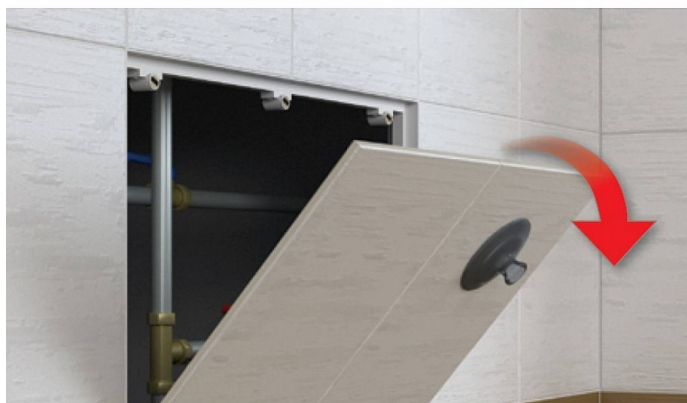

# Dvirka pod obklad 200x250 magneticka ///doprodej

» DOM, STAVBA, ZÁHRADA » REVÍZNE a VANOVÉ DVIERKA

Kód produktu

06050-0530

Balení

1 Ks

Dostupnosť na hlavnom sklade:

skladom