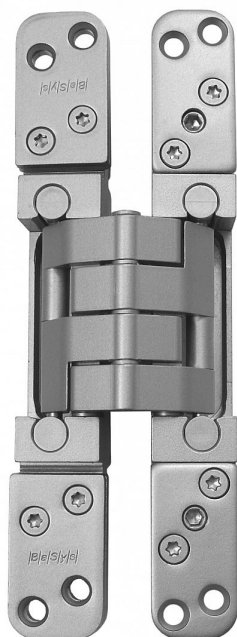

DX 100 3D skrytý pánt pre bezfalcové dvere 37939

» ZÁVESY, PÁNTY » SKRYTÉ

Popis

Katalogové číslo Z11.37939. Únosnosť / ks (v kg)
60.00 Typ dverí Interiérové , Vchodové Orientace
dverí nebo okna Pro pravé i levé dvere (zárubeň)
Materiál dverního křídla Dřevo Provedení dverí Bez
polodrážky Typ zárubně Dřevo masiv , Dřevěná
obložka , Kov Požární odolnost ano (vhodný pro
protipožární zkoušky) Uchycení závěsu K
příšroubování Výrobek obsahuje 4 šrouby M5x14 , 8
vrutů 4,5x50

Dodávateľské číslo	37939
Kód produktu	05032-0700
Balení	1 Ks

Závěs "neviditelný" v zavřené poloze dverí, seřiditelný ve třech směrech.

Závěs je vhodný pro protipožární zkoušky. Upozornění: Protipožární závěsy je nutno odzkoušet v celém kompletu s dvermi a zárubní!

Závěs je určen pro dřevěné dvere a dřevěnou zárubeň (pro dvere bez polodrážky). Pro ocelovou zárubeň použijte držák (viz související zboží níže) Po dohodě lze objednat i plech k uchycení do obložkové zárubně.