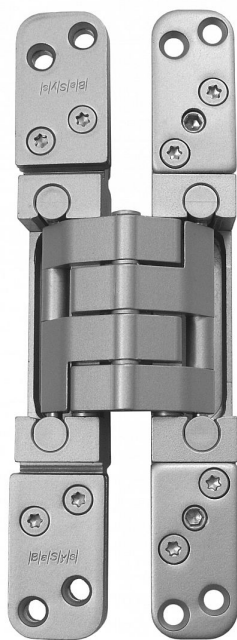

# DX 100 3D skrytý pánt pre bezfalcové dvere 37939

» ZÁVESY, PÁNTY » SKRYTÉ

Dodávateľské číslo	37939
Kód produktu	05032-0700
Balení	1 Ks

Závěs "neviditelný" v zavřené poloze dveří, seřiditelný ve třech směrech.

Závěs je vhodný pro protipožární zkoušky. Upozornění: Protipožární závěsy je nutno odzkoušet v celém kompletu s dveřmi a zárubní!

Závěs je určen pro dřevěné dveře a dřevěnou zárubeň (pro dveře bez polodrážky). Pro ocelovou zárubeň použijte držák (viz související zboží níže) Po dohodě lze objednat i plech k uchycení do obložkové zárubně.

## Popis

Katalogové číslo Z11.37939. Únosnosť / ks (v kg) 60.00 Typ dveří Interiérové , Vchodové Orientace dveří nebo okna Pro pravé i levé dveře (zárubeň) Materiál dveřního křídla Dřevo Provedení dveří Bez polodrážky Typ zárubně Dřevo masiv , Dřevěná obložka , Kov Požární odolnost ano (vhodný pro protipožární zkoušky) Uchycení závěsu K přišroubování Výrobek obsahuje 4 šrouby M5x14 , 8 vrtů 4,5x50