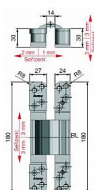

DX 100 3D skrytý pánt pre bezfalcové dvere 37939

» ZÁVESY, PÁNTY » SKRYTÉ

Popis

Katalogové číslo Z11.37939. Únosnosť / ks (v kg)
60.00 Typ dverí Interiérové , Vchodové Orientace
dverí nebo okna Pro pravé i levé dvere (zárubeň)
Materiál dverního křídla Dřevo Provedení dverí Bez
polodrážky Typ zárubně Dřevo masiv , Dřevěná
obložka , Kov Požární odolnost ano (vhodný pro
protipožární zkoušky) Uchycení závěsu K
příšroubování Výrobek obsahuje 4 šrouby M5x14 , 8
vrutů 4,5x50