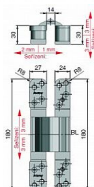

DX 100 3D skrytý pánt pre bezfalcové dvere 37939

» ZÁVESY, PÁNTY » SKRYTÉ

Dodávateľské číslo	37939
Kód produktu	05032-0700
Balení	1 Ks

Závěs "neviditelný" v zavřené poloze dveří, seřiditelný ve třech směrech.

Závěs je vhodný pro protipožární zkoušky. Upozornění: Protipožární závěsy je nutno odzkoušet v celém kompletu s dveřmi a zárubní!

Závěs je určen pro dřevěné dveře a dřevěnou zárubeň (pro dveře bez polodrážky). Pro ocelovou zárubeň použijte držák (viz související zboží níže) Po dohodě lze objednat i plech k uchycení do obložkové zárubně.

Udaná cena je za jeden kus! Objednávejte v kusech!

Dostupnosť na hlavnom sklade:	u dodávateľa
Dostupné množstvo u dodávateľa:	sklad dodávateľa

Popis

Katalogové číslo Z11.37939. Únosnosť / ks (v kg) 60.00 Typ dveří Interiérové , Vchodové Orientace dveří nebo okna Pro pravé i levé dveře (zárubeň) Materiál dveřního křídla Dřevo Provedení dveří Bez polodrážky Typ zárubně Dřevo masiv , Dřevěná obložka , Kov Požární odolnost ano (vhodný pro protipožární zkoušky) Uchycení závěsu K přišroubování Výrobek obsahuje 4 šrouby M5x14 , 8 vrtů 4,5x50