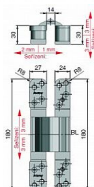

DX 100 3D skrytý pánt pre bezfalcové dvere 37939

» ZÁVESY, PÁNTY » SKRYTÉ

| | |
|--------------------|------------|
| Dodávateľské číslo | 37939 |
| Kód produktu | 05032-0700 |
| Balení | 1 Ks |

Závěs "neviditelný" v zavřené poloze dveří, seřiditelný ve třech směrech.

Popis

Katalogové číslo Z11.37939. Únosnosť / ks (v kg) 60.00 Typ dveří Interiérové , Vchodové Orientace dveří nebo okna Pro pravé i levé dveře (zárubeň) Materiál dveřního křídla Dřevo Provedení dveří Bez polodrážky Typ zárubně Dřevo masiv , Dřevěná obložka , Kov Požární odolnost ano (vhodný pro protipožární zkoušky) Uchycení závěsu K přišroubování Výrobek obsahuje 4 šrouby M5x14 , 8 vrtů 4,5x50