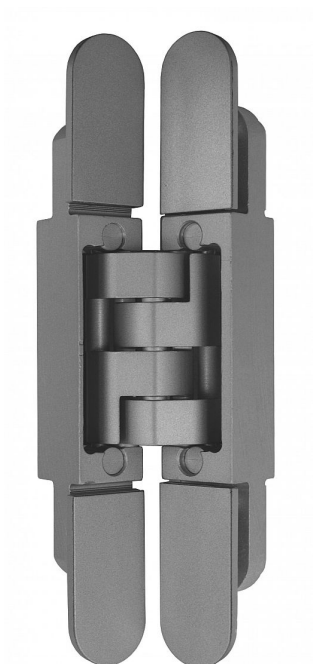

DX 38 N! 3D DIZAJN skrytý pánt pre bezfalcové dvere

» ZÁVESY, PÁNTY » SKRYTÉ

Dodávateľské číslo	Z11.41129
Kód produktu	05032-0690
Balení	2 Ks

Závěs "neviditelný" v zavřené poloze dveří, seřiditelný ve třech směrech. Pro lepší design pantu jsou šrouby překryty magnetickými krytkami.

Na dřevěnou obložku použijte plech k uchycení, na kovovou zárubeň držák k přivaření (viz související zboží).

Udaná cena je za jeden kus! Objednávejte v kusech!

Dostupnosť na hlavnom sklade:	u dodávateľa
Dostupné množstvo u dodávateľa:	sklad dodávateľa

DX 38 N! 3D DIZAJN skrytý pánt pre bezfalcové dvere

» ZÁVESY, PÁNTY » SKRYTÉ

Popis

Katalogové číslo Z11.39489. - DX 101 DESIGN
Únosnosť / ks (v kg) 60.00 Typ dverí Interiérové ,
Vchodové Orientace dverí nebo okna Pro pravé i
levé dvere (zárubeň) Materiál dveřního křídla Dřevo
Provedení dverí Bez polodrážky Typ zárubně Dřevo
masiv , Dřevěná obložka , Kov Požární odolnost ano
(vhodný pro protipožární zkoušky) Uchycení závěsu
K přišroubování Výrobek obsahuje 4 šrouby M5x14 ,
8 vrtů 4,5x50 , 4 krytky Katalogové číslo
Z11.39488. DX 61 DESIGN Únosnosť / ks (v kg)
50.00 Typ dverí Interiérové , Vchodové Orientace
dverí nebo okna Pro pravé i levé dvere (zárubeň)
Materiál dveřního křídla Dřevo Provedení dverí Bez
polodrážky Typ zárubně Dřevo masiv , Dřevěná
obložka , Kov Požární odolnost ano (vhodný pro
protipožární zkoušky) Uchycení závěsu K
přišroubování Výrobek obsahuje 4 šrouby M5x14 , 8
vrtů 4,5x50 , 4 krytky Katalogové číslo Z11.41129.
DX 38 DESIGN Únosnosť / ks (v kg) 30.00 Typ dverí
Interiérové Orientace dverí nebo okna Pro pravé i
levé dvere (zárubeň) Materiál dveřního křídla Dřevo
Provedení dverí Bez polodrážky Typ zárubně Dřevo
masiv , Dřevěná obložka , Kov Materiál výrobku
(převažující) Hliníková slitina s ocelovými
komponenty Požární odolnost ne Uchycení závěsu K
přišroubování Výrobek obsahuje 4 šrouby M5x14 , 8
vrtů 4,5x50 , 4 krytky