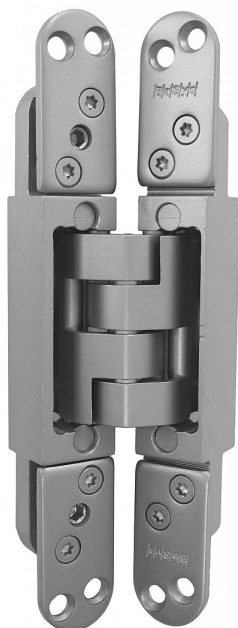

DX 38 skrytý pánt pre bezfalcové dvere Z11.41084

» ZÁVESY, PÁNTY » SKRYTÉ

Popis

Katalogové číslo Z11.37915. - DX 61 Únosnosť / ks (v kg) 50.00 Typ dverí Interiérové , Vchodové Orientácia dverí alebo okna Pro pravé i levé dvere (zároveň) Materiál dverňo křídla Dřevo Provedení dverí Bez polodrážky Typ zárubně Dřevo masiv , Dřevěná obložka , Kov Požární odolnost ano (vhodný pro protipožární zkoušky) Uchycení závěsu K přišroubování Výrobek obsahuje 4 šrouby M5x14 , 8 vrtů 4,5x50 Katalogové číslo Z11.41084. DX 38 Únosnosť / ks (v kg) 30.00 Typ dverí Interiérové Požární odolnost ne Katalogové číslo Z11.37916. DX 101 Únosnosť / ks (v kg) 60.00 Typ dverí Interiérové , Vchodové Orientácia dverí alebo okna Pro pravé i levé dvere (zároveň) Materiál dverňo křídla Dřevo Provedení dverí Bez polodrážky Typ zárubně Dřevo masiv , Dřevěná obložka , Kov Požární odolnost ano (vhodný pro protipožární zkoušky) Uchycení závěsu K přišroubování Výrobek obsahuje 4 šrouby M5x14 , 8 vrtů 4,5x50

Dodávateľské číslo	Z11.41084
Kód produktu	05032-0670
Balení	2 Ks

Závěs "neviditelný" v zavřené poloze dverí, seřiditelný ve třech směrech. Na dřevěnou obložku použijte plech k uchycení, na kovovou zárubeň držák k přivaření. (viz související zboží)

Závěs je vhodný pro protipožární zkoušky. Upozornění: Protipožární závěsy je nutno odzkoušet v celém kompletu s dvermi a zárubní!

Více informací o montáži, seřízení,... naleznete v Odkazech výše.

Udaná cena je za jeden kus! Objednávejte v kusech!