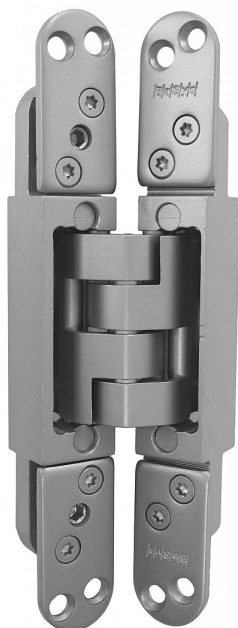

DX 38 skrytý pánt pre bezfalcové dvere Z11.41084

» ZÁVESY, PÁNTY » SKRYTÉ

Dodávateľské číslo	Z11.41084
Kód produktu	05032-0670
Balení	2 Ks

Závěs "neviditelný" v zavřené poloze dveří, seřiditelný ve třech směrech. Na dřevěnou obložku použijte plech k uchycení, na kovovou zárubeň držák k přivaření. (viz související zboží)

Závěs je vhodný pro protipožární zkoušky. Upozornění: Protipožární závěsy je nutno odzkoušet v celém kompletu s dveřmi a zárubní!

Více informací o montáži, seřízení,... naleznete v Odkazech výše.

Udaná cena je za jeden kus! Objednávejte v kusech!

Dostupnosť na hlavnom sklade:	u dodávateľa
Dostupné množstvo u dodávateľa:	sklad dodávateľa

Popis

Katalogové číslo Z11.37915. - DX 61 Únosnosť / ks (v kg) 50.00 Typ dverí Interiérové , Vchodové Orientácia dverí alebo okna Pro pravé i levé dvere (zárubeň) Materiál dverňého křídla Dřevo Provedení dverí Bez polodrážky Typ zárubně Dřevo masiv , Dřevěná obložka , Kov Požární odolnost ano (vhodný pro protipožární zkoušky) Uchycení závěsu K přišroubování Výrobek obsahuje 4 šrouby M5x14 , 8 vrtů 4,5x50 Katalogové číslo Z11.41084. DX 38 Únosnosť / ks (v kg) 30.00 Typ dverí Interiérové Požární odolnost ne Katalogové číslo Z11.37916. DX 101 Únosnosť / ks (v kg) 60.00 Typ dverí Interiérové , Vchodové Orientácia dverí alebo okna Pro pravé i levé dvere (zárubeň) Materiál dverňého křídla Dřevo Provedení dverí Bez polodrážky Typ zárubně Dřevo masiv , Dřevěná obložka , Kov Požární odolnost ano (vhodný pro protipožární zkoušky) Uchycení závěsu K přišroubování Výrobek obsahuje 4 šrouby M5x14 , 8 vrtů 4,5x50