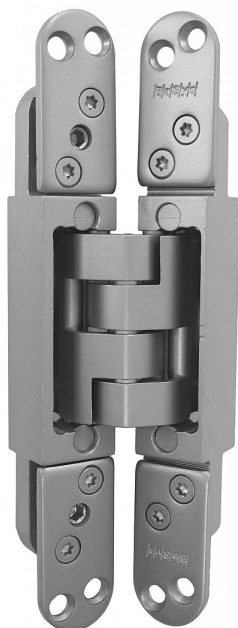

DX 38 skrytý pánt pre bezfalcové dvere Z11.41084

» ZÁVESY, PÁNTY » SKRYTÉ

Popis

Katalogové číslo Z11.37915. - DX 61 Únosnosť / ks (v kg) 50.00 Typ dverí Interiérové , Vchodové Orientácia dverí alebo okna Pro pravé i levé dvere (zároveň) Materiál dverňého křídla Dřevo Provedení dverí Bez polodrážky Typ zárubně Dřevo masiv , Dřevěná obložka , Kov Požární odolnost ano (vhodný pro protipožární zkoušky) Uchycení závěsu K přišroubování Výrobek obsahuje 4 šrouby M5x14 , 8 vrtů 4,5x50 Katalogové číslo Z11.41084. DX 38 Únosnosť / ks (v kg) 30.00 Typ dverí Interiérové Požární odolnost ne Katalogové číslo Z11.37916. DX 101 Únosnosť / ks (v kg) 60.00 Typ dverí Interiérové , Vchodové Orientácia dverí alebo okna Pro pravé i levé dvere (zároveň) Materiál dverňého křídla Dřevo Provedení dverí Bez polodrážky Typ zárubně Dřevo masiv , Dřevěná obložka , Kov Požární odolnost ano (vhodný pro protipožární zkoušky) Uchycení závěsu K přišroubování Výrobek obsahuje 4 šrouby M5x14 , 8 vrtů 4,5x50

Dodávateľské číslo	Z11.41084
Kód produktu	05032-0670
Balení	2 Ks

Závěs "neviditelný" v zavřené poloze dverí, seřiditelný ve třech směrech. Na dřevěnou obložku použijte plech k uchycení, na kovovou zárubeň držák k přivaření. (viz související zboží)

Závěs je vhodný pro protipožární zkoušky. Upozornění: Protipožární závěsy je nutno odzkoušet v celém kompletu s dvermi a zárubní!

Více informací o montáži, seřízení,... naleznete v Odkazech výše.

Udaná cena je za jeden kus! Objednávejte v kusech!