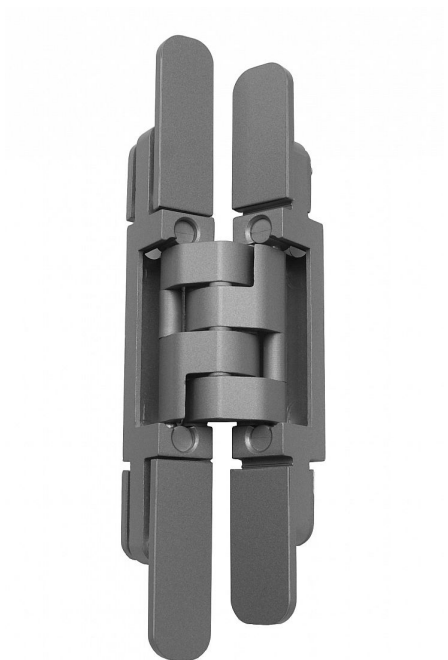

DX 42 3-D DIZAJN skrytý záves 40747

» ZÁVESY, PÁNTY » SKRYTÉ

Dodávateľské číslo	40747
Kód produktu	05032-0740
Balení	1 Ks

Závěs "neviditelný" v zavřené poloze dveří, seřiditelný ve třech směrech. Pro lepší design pantu jsou šrouby překryty magnetickými krytkami.

Na dřevěnou obložku použijte plech k uchycení, na kovovou zárubeň držák k přivaření (viz související zboží).

Udaná cena je za jeden kus! Objednávejte v kusech!

Dostupnost na hlavnom sklade:	u dodávateľa
Dostupné množstvo u dodávateľa:	sklad dodávateľa

DX 42 3-D DIZAJN skrytý záves 40747

» ZÁVESY, PÁNTY » SKRYTÉ

Popis

Katalogové číslo Z11.39489. - DX 101 DESIGN
Únosnost / ks (v kg) 60.00 Typ dveří Interiérové ,
Vchodové Orientace dveří nebo okna Pro pravé i
levé dveře (zárubeň) Materiál dveřního křídla Dřevo
Provedení dveří Bez polodrážky Typ zárubně Dřevo
masiv , Dřevěná obložka , Kov Požární odolnost ano
(vhodný pro protipožární zkoušky) Uchycení závěsu
K přišroubování Výrobek obsahuje 4 šrouby M5x14 ,
8 vrtů 4,5x50 , 4 krytky Katalogové číslo
Z11.39488. DX 61 DESIGN Únosnost / ks (v kg)
50.00 Typ dveří Interiérové , Vchodové Orientace
dveří nebo okna Pro pravé i levé dveře (zárubeň)
Materiál dveřního křídla Dřevo Provedení dveří Bez
polodrážky Typ zárubně Dřevo masiv , Dřevěná
obložka , Kov Požární odolnost ano (vhodný pro
protipožární zkoušky) Uchycení závěsu K
přišroubování Výrobek obsahuje 4 šrouby M5x14 , 8
vrtů 4,5x50 , 4 krytky Katalogové číslo Z11.41129.
DX 38 DESIGN Únosnost / ks (v kg) 30.00 Typ dveří
Interiérové Orientace dveří nebo okna Pro pravé i
levé dveře (zárubeň) Materiál dveřního křídla Dřevo
Provedení dveří Bez polodrážky Typ zárubně Dřevo
masiv , Dřevěná obložka , Kov Materiál výrobku
(převažující) Hliníková slitina s ocelovými
komponenty Požární odolnost ne Uchycení závěsu K
přišroubování Výrobek obsahuje 4 šrouby M5x14 , 8
vrtů 4,5x50 , 4 krytky