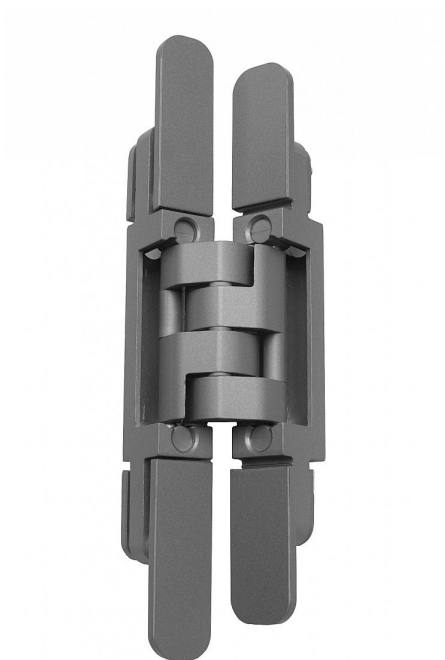

DX 42 3-D DIZAJN skrytý záves 40747

» ZÁVESY, PÁNTY » SKRYTÉ

Dodávateľské číslo	40747
Kód produktu	05032-0740
Balení	1 Ks

Závěs "neviditelný" v zavřené poloze dveří, seřiditelný ve třech směrech. Pro lepší design pantu jsou šrouby překryty magnetickými krytkami.

Na dřevěnou obložku použijte plech k uchycení, na kovovou zárubeň držák k přivaření (viz související zboží).

Udaná cena je za jeden kus! Objednávejte v kusech!

Dostupnost na hlavnom sklade:	u dodávateľa
Dostupné množstvo u dodávateľa:	sklad dodávateľa

DX 42 3-D DIZAJN skrytý záves 40747

» ZÁVESY, PÁNTY » SKRYTÉ

Popis

Katalogové číslo Z11.39489. - DX 101 DESIGN
Únosnost / ks (v kg) 60.00 Typ dveří Interiérové ,
Vchodové Orientace dveří nebo okna Pro pravé i
levé dveře (zárubeň) Materiál dveřního křídla Dřevo
Provedení dveří Bez polodrážky Typ zárubně Dřevo
masiv , Dřevěná obložka , Kov Požární odolnost ano
(vhodný pro protipožární zkoušky) Uchycení závěsu
K přišroubování Výrobek obsahuje 4 šrouby M5x14 ,
8 vrutů 4,5x50 , 4 krytky Katalogové číslo
Z11.39488. DX 61 DESIGN Únosnost / ks (v kg)
50.00 Typ dveří Interiérové , Vchodové Orientace
dveří nebo okna Pro pravé i levé dveře (zárubeň)
Materiál dveřního křídla Dřevo Provedení dveří Bez
polodrážky Typ zárubně Dřevo masiv , Dřevěná
obložka , Kov Požární odolnost ano (vhodný pro
protipožární zkoušky) Uchycení závěsu K
přišroubování Výrobek obsahuje 4 šrouby M5x14 , 8
vrutů 4,5x50 , 4 krytky Katalogové číslo Z11.41129.
DX 38 DESIGN Únosnost / ks (v kg) 30.00 Typ dveří
Interiérové Orientace dveří nebo okna Pro pravé i
levé dveře (zárubeň) Materiál dveřního křídla Dřevo
Provedení dveří Bez polodrážky Typ zárubně Dřevo
masiv , Dřevěná obložka , Kov Materiál výrobku
(převažující) Hliníková slitina s ocelovými
komponenty Požární odolnost ne Uchycení závěsu K
přišroubování Výrobek obsahuje 4 šrouby M5x14 , 8
vrutů 4,5x50 , 4 krytky