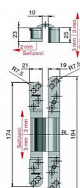

DX 42 3D skrytý pánt 39314 nikel satén

» ZÁVESY, PÁNTY » SKRYTÉ

Dodávateľské číslo	39314
Kód produktu	05032-0650
Balení	2 Ks

Závěs "neviditelný" v zavřené poloze dveří, seřiditelný ve třech směrech, na bezpolodrážkové dveře - vhodný i na reverzní dveře.

Na dřevěnou obložku použijte plech k uchycení (viz související produkty); na kovovou zárubeň držák k přivaření (pouze na objednání). Nosnost na 2 závěsy je 60 kg!

Udaná cena je za jeden kus! Objednávejte v kusech!

Dostupnost na hlavním sklade:	u dodávatele
Dostupné množství u dodávatele:	sklad dodávatele

Popis

Katalogové číslo Z11.39314. Únosnost / ks (v kg)
30.00 Typ dveří Interiérové Orientace dveří nebo okna Pro pravé i levé dveře (zárubeň) Materiál dveřního křídla Dřevo Provedení dveří Bez polodrážky Typ zárubně Dřevo masiv , Dřevěná obložka , Kov Materiál výrobku (převažující) Hliníková slitina s ocelovými komponenty Požární odolnost ne Uchycení závěsu K přišroubování Výrobek obsahuje 4 šrouby M5x14 , 8 vrtů 4,5x50