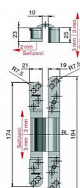

# DX 42 3D skrytý pánt 39314 nikel satén

» ZÁVESY, PÁNTY » SKRYTÉ

Dodávateľské číslo	39314
Kód produktu	05032-0650
Balení	2 Ks

Závěs "neviditelný" v zavřené poloze dveří, seřiditelný ve třech směrech, na bezpolodrážkové dveře - vhodný i na reverzní dveře.

Na dřevěnou obložku použijte plech k uchycení (viz související produkty); na kovovou zárubeň držák k přivaření (pouze na objednání). Nosnost na 2 závěsy je 60 kg!

Udaná cena je za jeden kus! Objednávejte v kusech!

## Popis

Katalogové číslo Z11.39314. Únosnost / ks (v kg)  
30.00 Typ dveří Interiérové Orientace dveří nebo okna Pro pravé i levé dveře (zárubeň) Materiál dveřního křídla Dřevo Provedení dveří Bez polodrážky Typ zárubně Dřevo masiv , Dřevěná obložka , Kov Materiál výrobku (převažující) Hliníková slitina s ocelovými komponenty Požární odolnost ne Uchycení závěsu K přišroubování Výrobek obsahuje 4 šrouby M5x14 , 8 vrtů 4,5x50