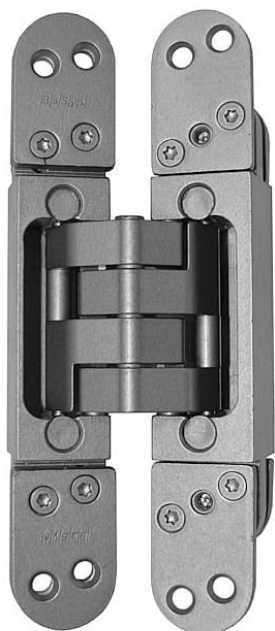

DX 61 3D skrytý pánt bezfalcové dveře 37915

» ZÁVESY, PÁNTY » SKRYTÉ

Popis

Katalogové číslo Z11.37915. - DX 61 Únosnost / ks (v kg) 50.00 Typ dveří Interiérové , Vchodové Orientace dveří nebo okna Pro pravé i levé dveře (zárubeň) Materiál dveřního křídla Dřevo Provedení dveří Bez polodrážky Typ zárubně Dřevo masiv , Dřevěná obložka , Kov Požární odolnost ano (vhodný pro protipožární zkoušky) Uchycení závěsu K přišroubování Výrobek obsahuje 4 šrouby M5x14 , 8 vrtů 4,5x50 Katalogové číslo Z11.41084. DX 38 Únosnost / ks (v kg) 30.00 Typ dveří Interiérové Požární odolnost ne Katalogové číslo Z11.37916. DX 101 Únosnost / ks (v kg) 60.00 Typ dveří Interiérové , Vchodové Orientace dveří nebo okna Pro pravé i levé dveře (zárubeň) Materiál dveřního křídla Dřevo Provedení dveří Bez polodrážky Typ zárubně Dřevo masiv , Dřevěná obložka , Kov Požární odolnost ano (vhodný pro protipožární zkoušky) Uchycení závěsu K přišroubování Výrobek obsahuje 4 šrouby M5x14 , 8 vrtů 4,5x50

Dodavatelské číslo	37915
Kód produktu	05032-0660
Balení	2 Ks

Závěs "neviditelný" v zavřené poloze dveří, seřiditelný ve třech směrech. Na dřevěnou obložku použijte plech k uchycení, na kovovou zárubeň držák k přivaření. (viz související zboží)

Závěs je vhodný pro protipožární zkoušky. Upozornění: Protipožární závěsy je nutno odzkoušet v celém kompletu s dveřmi a zárubní!

Více informací o montáži, seřízení,... naleznete v Odkazech výše.

Udaná cena je za jeden kus! Objednávejte v kusech!