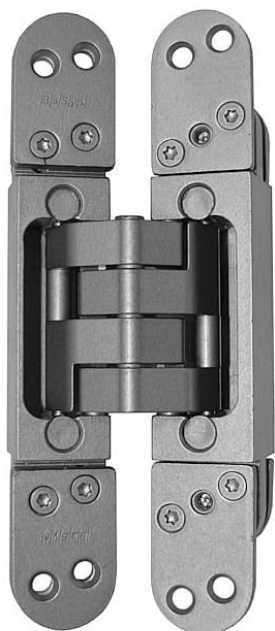

DX 61 3D skrytý pánt bezfalcové dveře 37915

» ZÁVESY, PÁNTY » SKRYTÉ

Dodávateľské číslo	37915
Kód produktu	05032-0660
Balení	2 Ks

Závěs "neviditelný" v zavřené poloze dveří, seřiditelný ve třech směrech. Na dřevěnou obložku použijte plech k uchycení, na kovovou zárubeň držák k přivaření. (viz související zboží)

Závěs je vhodný pro protipožární zkoušky. Upozornění: Protipožární závěsy je nutno odzkoušet v celém kompletu s dveřmi a zárubní!

Více informací o montáži, seřízení,... naleznete v Odkazech výše.

Udaná cena je za jeden kus! Objednávejte v kusech!

Dostupnost na hlavnom sklade:	u dodávateľa
Dostupné množstvo u dodávateľa:	sklad dodávateľa

Popis

Katalogové číslo Z11.37915. - DX 61 Únosnost / ks (v kg) 50.00 Typ dveří Interiérové , Vchodové Orientace dveří nebo okna Pro pravé i levé dveře (zárubeň) Materiál dveřního křídla Dřevo Provedení dveří Bez polodrážky Typ zárubně Dřevo masiv , Dřevěná obložka , Kov Požární odolnost ano (vhodný pro protipožární zkoušky) Uchycení závěsu K přišroubování Výrobek obsahuje 4 šrouby M5x14 , 8 vrtů 4,5x50 Katalogové číslo Z11.41084. DX 38 Únosnost / ks (v kg) 30.00 Typ dveří Interiérové Požární odolnost ne Katalogové číslo Z11.37916. DX 101 Únosnost / ks (v kg) 60.00 Typ dveří Interiérové , Vchodové Orientace dveří nebo okna Pro pravé i levé dveře (zárubeň) Materiál dveřního křídla Dřevo Provedení dveří Bez polodrážky Typ zárubně Dřevo masiv , Dřevěná obložka , Kov Požární odolnost ano (vhodný pro protipožární zkoušky) Uchycení závěsu K přišroubování Výrobek obsahuje 4 šrouby M5x14 , 8 vrtů 4,5x50