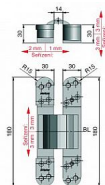

DX DESIGN záves skrytý pre bezfalcové dvere

» ZÁVESY, PÁNTY » SKRYTÉ

Kód produktu

MP05032-0690

Závěs "neviditelný" v zavřené poloze dveří, seřiditelný ve třech směrech. Pro lepší design pantu jsou šrouby překryty magnetickými krytkami.

momentálne nedostupné

DX DESIGN záves skrytý pre bezfalcové dvere

» ZÁVESY, PÁNTY » SKRYTÉ

Popis

Katalogové číslo Z11.39489. - DX 101 DESIGN
Únosnosť / ks (v kg) 60.00 Typ dverí Interiérové ,
Vchodové Orientace dverí nebo okna Pro pravé i
levé dvere (zárubeň) Materiál dveřního křídla Dřevo
Provedení dverí Bez polodrážky Typ zárubně Dřevo
masiv , Dřevěná obložka , Kov Požární odolnost ano
(vhodný pro protipožární zkoušky) Uchycení závěsu
K přišroubování Výrobek obsahuje 4 šrouby M5x14 ,
8 vrtů 4,5x50 , 4 krytky Katalogové číslo
Z11.39488. DX 61 DESIGN Únosnosť / ks (v kg)
50.00 Typ dverí Interiérové , Vchodové Orientace
dverí nebo okna Pro pravé i levé dvere (zárubeň)
Materiál dveřního křídla Dřevo Provedení dverí Bez
polodrážky Typ zárubně Dřevo masiv , Dřevěná
obložka , Kov Požární odolnost ano (vhodný pro
protipožární zkoušky) Uchycení závěsu K
přišroubování Výrobek obsahuje 4 šrouby M5x14 , 8
vrtů 4,5x50 , 4 krytky Katalogové číslo Z11.41129.
DX 38 DESIGN Únosnosť / ks (v kg) 30.00 Typ dverí
Interiérové Orientace dverí nebo okna Pro pravé i
levé dvere (zárubeň) Materiál dveřního křídla Dřevo
Provedení dverí Bez polodrážky Typ zárubně Dřevo
masiv , Dřevěná obložka , Kov Materiál výrobku
(převažující) Hliníková slitina s ocelovými
komponenty Požární odolnost ne Uchycení závěsu K
přišroubování Výrobek obsahuje 4 šrouby M5x14 , 8
vrtů 4,5x50 , 4 krytky