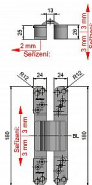

DX DESIGN záves skrytý pre bezfalcové dvere

» ZÁVESY, PÁNTY » SKRYTÉ

Kód produktu

MP05032-0690

Závěs "neviditelný" v zavřené poloze dveří, seřiditelný ve třech směrech. Pro lepší design pantu jsou šrouby překryty magnetickými krytkami.

momentálne nedostupné

DX DESIGN záves skrytý pre bezfalcové dvere

» ZÁVESY, PÁNTY » SKRYTÉ

Popis

Katalogové číslo Z11.39489. - DX 101 DESIGN
Únosnosť / ks (v kg) 60.00 Typ dverí Interiérové ,
Vchodové Orientace dverí nebo okna Pro pravé i
levé dvere (zárubeň) Materiál dveřního křídla Dřevo
Provedení dverí Bez polodrážky Typ zárubně Dřevo
masiv , Dřevěná obložka , Kov Požární odolnost ano
(vhodný pro protipožární zkoušky) Uchycení závěsu
K přišroubování Výrobek obsahuje 4 šrouby M5x14 ,
8 vrtů 4,5x50 , 4 krytky Katalogové číslo
Z11.39488. DX 61 DESIGN Únosnosť / ks (v kg)
50.00 Typ dverí Interiérové , Vchodové Orientace
dverí nebo okna Pro pravé i levé dvere (zárubeň)
Materiál dveřního křídla Dřevo Provedení dverí Bez
polodrážky Typ zárubně Dřevo masiv , Dřevěná
obložka , Kov Požární odolnost ano (vhodný pro
protipožární zkoušky) Uchycení závěsu K
přišroubování Výrobek obsahuje 4 šrouby M5x14 , 8
vrtů 4,5x50 , 4 krytky Katalogové číslo Z11.41129.
DX 38 DESIGN Únosnosť / ks (v kg) 30.00 Typ dverí
Interiérové Orientace dverí nebo okna Pro pravé i
levé dvere (zárubeň) Materiál dveřního křídla Dřevo
Provedení dverí Bez polodrážky Typ zárubně Dřevo
masiv , Dřevěná obložka , Kov Materiál výrobku
(převažující) Hliníková slitina s ocelovými
komponenty Požární odolnost ne Uchycení závěsu K
přišroubování Výrobek obsahuje 4 šrouby M5x14 , 8
vrtů 4,5x50 , 4 krytky