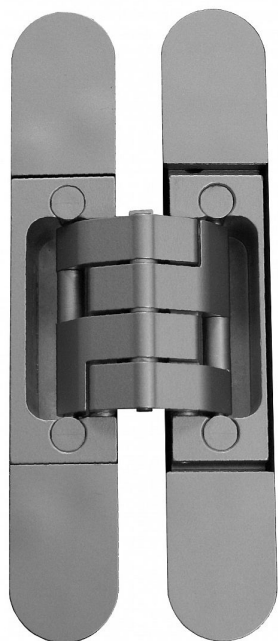

DX DESIGN záves skrytý pre bezfalcové dvere

» ZÁVESY, PÁNTY » SKRYTÉ

Kód produktu

MP05032-0690

Závěs "neviditelný" v zavřené poloze dveří, seřiditelný ve třech směrech. Pro lepší design pantu jsou šrouby překryty magnetickými krytkami.

Na dřevěnou obložku použijte plech k uchycení, na kovovou zárubeň držák k přivaření (viz související zboží).

Udaná cena je za jeden kus! Objednávejte v kusech!

Dostupnosť na hlavnom sklade:

u dodávateľa

Dostupné množstvo u dodávateľa:

momentálne nedostupné

DX DESIGN záves skrytý pre bezfalcové dvere

» ZÁVESY, PÁNTY » SKRYTÉ

Popis

Katalogové číslo Z11.39489. - DX 101 DESIGN
Únosnosť / ks (v kg) 60.00 Typ dverí Interiérové ,
Vchodové Orientace dverí nebo okna Pro pravé i
levé dvere (zárubeň) Materiál dveřního křídla Dřevo
Provedení dverí Bez polodrážky Typ zárubně Dřevo
masiv , Dřevěná obložka , Kov Požární odolnost ano
(vhodný pro protipožární zkoušky) Uchycení závěsu
K přišroubování Výrobek obsahuje 4 šrouby M5x14 ,
8 vrtů 4,5x50 , 4 krytky Katalogové číslo
Z11.39488. DX 61 DESIGN Únosnosť / ks (v kg)
50.00 Typ dverí Interiérové , Vchodové Orientace
dverí nebo okna Pro pravé i levé dvere (zárubeň)
Materiál dveřního křídla Dřevo Provedení dverí Bez
polodrážky Typ zárubně Dřevo masiv , Dřevěná
obložka , Kov Požární odolnost ano (vhodný pro
protipožární zkoušky) Uchycení závěsu K
přišroubování Výrobek obsahuje 4 šrouby M5x14 , 8
vrtů 4,5x50 , 4 krytky Katalogové číslo Z11.41129.
DX 38 DESIGN Únosnosť / ks (v kg) 30.00 Typ dverí
Interiérové Orientace dverí nebo okna Pro pravé i
levé dvere (zárubeň) Materiál dveřního křídla Dřevo
Provedení dverí Bez polodrážky Typ zárubně Dřevo
masiv , Dřevěná obložka , Kov Materiál výrobku
(převažující) Hliníková slitina s ocelovými
komponenty Požární odolnost ne Uchycení závěsu K
přišroubování Výrobek obsahuje 4 šrouby M5x14 , 8
vrtů 4,5x50 , 4 krytky