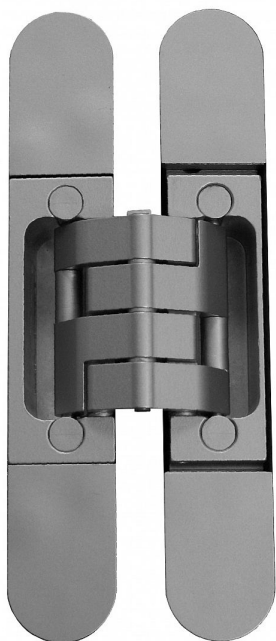

DX DESIGN záves skrytý pre bezfalcové dvere

» ZÁVESY, PÁNTY » SKRYTÉ

Kód produktu

MP05032-0690

Závěs "neviditelný" v zavřené poloze dveří, seřiditelný ve třech směrech. Pro lepší design pantu jsou šrouby překryty magnetickými krytkami.

Na dřevěnou obložku použijte plech k uchycení, na kovovou zárubeň držák k přivaření (viz související zboží).

Udaná cena je za jeden kus! Objednávejte v kusech!

Dostupnosť na hlavnom sklade:

u dodávateľa

Dostupné množstvo u dodávateľa:

momentálne nedostupné

DX DESIGN záves skrytý pre bezfalcové dvere

» ZÁVESY, PÁNTY » SKRYTÉ

Popis

Katalogové číslo Z11.39489. - DX 101 DESIGN
Únosnosť / ks (v kg) 60.00 Typ dverí Interiérové ,
Vchodové Orientace dverí nebo okna Pro pravé i
levé dvere (zárubeň) Materiál dveřního křídla Dřevo
Provedení dverí Bez polodrážky Typ zárubně Dřevo
masiv , Dřevěná obložka , Kov Požární odolnost ano
(vhodný pro protipožární zkoušky) Uchycení závěsu
K přišroubování Výrobek obsahuje 4 šrouby M5x14 ,
8 vrtů 4,5x50 , 4 krytky Katalogové číslo
Z11.39488. DX 61 DESIGN Únosnosť / ks (v kg)
50.00 Typ dverí Interiérové , Vchodové Orientace
dverí nebo okna Pro pravé i levé dvere (zárubeň)
Materiál dveřního křídla Dřevo Provedení dverí Bez
polodrážky Typ zárubně Dřevo masiv , Dřevěná
obložka , Kov Požární odolnost ano (vhodný pro
protipožární zkoušky) Uchycení závěsu K
přišroubování Výrobek obsahuje 4 šrouby M5x14 , 8
vrtů 4,5x50 , 4 krytky Katalogové číslo Z11.41129.
DX 38 DESIGN Únosnosť / ks (v kg) 30.00 Typ dverí
Interiérové Orientace dverí nebo okna Pro pravé i
levé dvere (zárubeň) Materiál dveřního křídla Dřevo
Provedení dverí Bez polodrážky Typ zárubně Dřevo
masiv , Dřevěná obložka , Kov Materiál výrobku
(převažující) Hliníková slitina s ocelovými
komponenty Požární odolnost ne Uchycení závěsu K
přišroubování Výrobek obsahuje 4 šrouby M5x14 , 8
vrtů 4,5x50 , 4 krytky