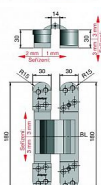

DX záves skrytý pre bezfalcové dvere

» ZÁVESY, PÁNTY » SKRYTÉ

Kód produktu

MP05032-0650

Závěs "neviditelný" v zavřené poloze dveří, seřiditelný ve třech směrech. Na dřevěnou obložku použijte plech k uchycení, na kovovou zárubeň držák k přivaření. (viz související zboží)

Závěs je vhodný pro protipožární zkoušky. Upozornění: Protipožární závěsy je nutno odzkoušet v celém kompletu s dveřmi a zárubní!

Více informací o montáži, seřízení,... naleznete v Odkazech výše.

Udaná cena je za jeden kus! Objednávejte v kusech!

Dostupnost na hlavním sklade:

u dodávatele

Dostupné množství u dodávatele:

momentálně nedostupné