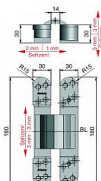

DX záves skrytý pre bezfalcové dvere

» ZÁVESY, PÁNTY » SKRYTÉ

Kód produktu

MP05032-0650

Závěs "neviditelný" v zavřené poloze dveří, seřiditelný ve třech směrech. Na dřevěnou obložku použijte plech k uchycení, na kovovou zárubeň držák k přivaření. (viz související zboží)

Závěs je vhodný pro protipožární zkoušky. Upozornění: Protipožární závěsy je nutno odzkoušet v celém kompletu s dveřmi a zárubní!

Více informací o montáži, seřízení,... naleznete v Odkazech výše.

Udaná cena je za jeden kus! Objednávejte v kusech!

Dostupnost na hlavním sklade:

u dodávatele

Dostupné množství u dodávatele:

momentálně nedostupné