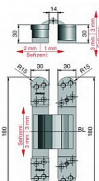

DX záves skrytý pre bezfalcové dvere

» ZÁVESY, PÁNTY » SKRYTÉ

Kód produktu

MP05032-0650

Závěs "neviditelný" v zavřené poloze dveří, seřiditelný ve třech směrech. Na dřevěnou obložku použijte plech k uchycení, na kovovou zárubeň držák k přivaření. (viz související zboží)

Závěs je vhodný pro protipožární zkoušky. Upozornění: Protipožární závěsy je nutno odzkoušet v celém kompletu s dveřmi a zárubní!

Více informací o montáži, seřízení,... naleznete v Odkazech výše.

Udaná cena je za jeden kus! Objednávejte v kusech!

Dostupnost na hlavním sklade:

u dodávatele

Dostupné množství u dodávatele:

momentálně nedostupné