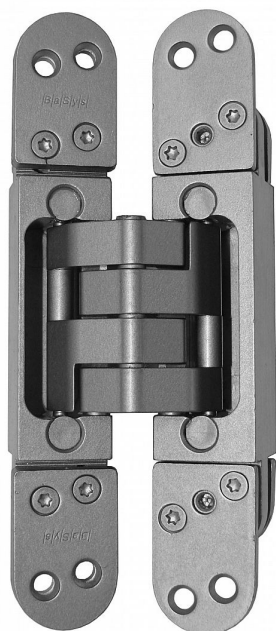

# DX záves skrytý pre bezfalcové dvere

» ZÁVESY, PÁNTY » SKRYTÉ

Kód produktu

MP05032-0650

Závěs "neviditelný" v zavřené poloze dveří, seřiditelný ve třech směrech. Na dřevěnou obložku použijte plech k uchycení, na kovovou zárubeň držák k přivaření. (viz související zboží)

Závěs je vhodný pro protipožární zkoušky. Upozornění: Protipožární závěsy je nutno odzkoušet v celém kompletu s dveřmi a zárubní!

Více informací o montáži, seřízení,... naleznete v Odkazech výše.

Udaná cena je za jeden kus! Objednávejte v kusech!

# DX záves skrytý pre bezfalcové dvere

» ZÁVESY, PÁNTY » SKRYTÉ

dveří Bez polodrážky Typ zárubně Dřevo masiv ,

Dřevěná obložka , Kov Požární odolnost ano (vhodný

pro protipožární zkoušky) Uchycení závěsu K

příšroubování Výrobek obsahuje 4 šrouby M5x14 , 8

vrutů 4,5x50 Katalogové číslo Z11.41084. DX 38