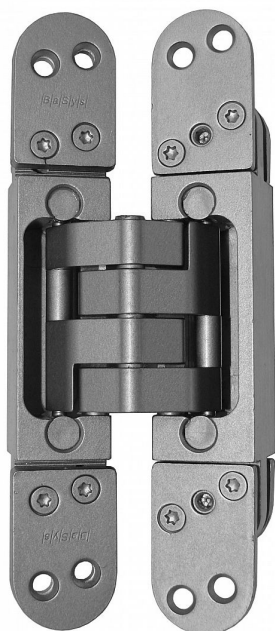

DX záves skrytý pre bezfalcové dvere

» ZÁVESY, PÁNTY » SKRYTÉ

Kód produktu

MP05032-0650

Závěs "neviditelný" v zavřené poloze dveří, seřiditelný ve třech směrech. Na dřevěnou obložku použijte plech k uchycení, na kovovou zárubeň držák k přivaření. (viz související zboží)

Závěs je vhodný pro protipožární zkoušky. Upozornění: Protipožární závěsy je nutno odzkoušet v celém kompletu s dveřmi a zárubní!

Více informací o montáži, seřízení,... naleznete v Odkazech výše.

Udaná cena je za jeden kus! Objednávejte v kusech!

Dostupnost na hlavním sklade:

u dodávatele

Dostupné množství u dodávatele:

momentálně nedostupné

DX záves skrytý pre bezfalcové dvere

» ZÁVESY, PÁNTY » SKRYTÉ

Popis

Katalogové číslo Z11.37915. - DX 61 Únosnost / ks (v kg) 50.00 Typ dveří Interiérové , Vchodové

Orientace dveří nebo okna Pro pravé i levé dveře

(zárubeň) Materiál dveřního křídla Dřevo Provedení

dveří Bez polodrážky Typ zárubně Dřevo masiv ,

Dřevěná obložka , Kov Požární odolnost ano (vhodný

pro protipožární zkoušky) Uchycení závěsu K