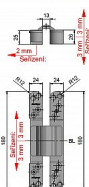

DX záves skrytý pre bezfalcové dvere

» ZÁVESY, PÁNTY » SKRYTÉ

Kód produktu

MP05032-0650

Závěs "neviditelný" v zavřené poloze dveří, seřiditelný ve třech směrech. Na dřevěnou obložku použijte plech k uchycení, na kovovou zárubeň držák k přivaření. (viz související zboží)

Závěs je vhodný pro protipožární zkoušky. Upozornění: Protipožární závěsy je nutno odzkoušet v celém kompletu s dveřmi a zárubní!

Více informací o montáži, seřízení,... naleznete v Odkazech výše.

Udaná cena je za jeden kus! Objednávejte v kusech!

Dostupnost na hlavním sklade:

u dodávatele

Dostupné množství u dodávatele:

momentálně nedostupné