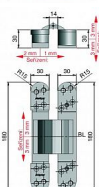

DX záves skrytý pre bezfalcové dvere

» ZÁVESY, PÁNTY » SKRYTÉ

Kód produktu

MP05032-0650

Závěs "neviditelný" v zavřené poloze dveří, seřiditelný ve třech směrech. Na dřevěnou obložku použijte plech k uchycení, na kovovou zárubeň držák k přivaření. (viz související zboží)

Závěs je vhodný pro protipožární zkoušky. Upozornění: Protipožární závěsy je nutno odzkoušet v celém kompletu s dveřmi a zárubní!

Více informací o montáži, seřízení,... naleznete v Odkazech výše.

Udaná cena je za jeden kus! Objednávejte v kusech!

Dostupnost na hlavním sklade:

u dodávatele

Dostupné množství u dodávatele:

momentálně nedostupné