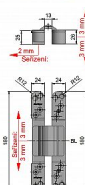

DX záves skrytý pre bezfalcové dvere

» ZÁVESY, PÁNTY » SKRYTÉ

Kód produktu

MP05032-0650

Závěs "neviditelný" v zavřené poloze dveří, seřiditelný ve třech směrech. Na dřevěnou obložku použijte plech k uchycení, na kovovou zárubeň držák k přivaření. (viz související zboží)

Závěs je vhodný pro protipožární zkoušky. Upozornění: Protipožární závěsy je nutno odzkoušet v celém kompletu s dveřmi a zárubní!

Více informací o montáži, seřízení,... naleznete v Odkazech výše.

Udaná cena je za jeden kus! Objednávejte v kusech!

Dostupnost na hlavním sklade:

u dodávatele

Dostupné množství u dodávatele:

momentálně nedostupné