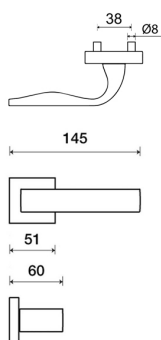

EIDOS Q03 HR BB/CH-SAT

» DVERNÉ KOVANIA » INTERIÉROVÉ » Rozetové hranaté

Dodávateľské číslo	HS106909
Značka	TWIN
Kód produktu	03800-8840

[pobíhání a úhony](#)
[výběrem kľuk/úhony](#)

Rozměry:

Model Eidos navrhl Brian Sironi.