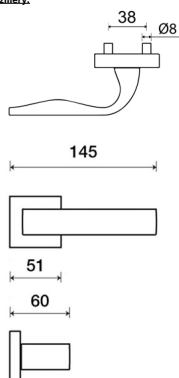

EIDOS Q03 HR BB/CH-SAT

» DVERNÉ KOVANIA » INTERIÉROVÉ » Rozetové hranaté

Dodávateľské číslo	HS106909
Značka	TWIN
Kód produktu	03800-8840

Povrch:

Provedení:

WC - s WC kľučkou

KPZL - kľuka - koule, kľuka smereje vlevo

KPZR - kľuka - koule, kľuka smereje vpravo

[prohlášení o shodě](#)

[uvysvětlění klasikační tabulky](#)

Rozměry:

Model Eidos navrhl Brian Sironi.