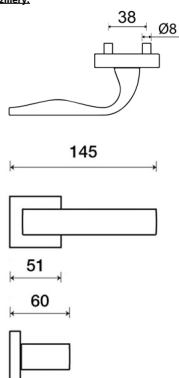

EIDOS Q03 HR BB/CM

» DVERNÉ KOVANIA » INTERIÉROVÉ » Rozetové hranaté

Dodávateľské číslo	HS126400
Značka	TWIN
Kód produktu	03800-8835

Povrch:

Provedení:

WC - s WC kľúčkou

KPZL - kľuka - koule, kľuka smereje vlevo

KPZR - kľuka - koule, kľuka smereje vpravo

[prohlášení o shodě](#)

[(uvysvětlění klasifikační tabulky)](#)

Rozměry:

Model Eidos navrhl Brian Sironi.