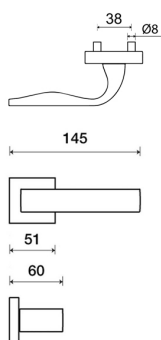

EIDOS Q03 HR BB/CM

» DVERNÉ KOVANIA » INTERIÉROVÉ » Rozetové hranaté

Dodávateľské číslo	HS126400
Značka	TWIN
Kód produktu	03800-8835

[pobíhání a útok](#)
[výběr kľuček](#)

Rozměry:

Model Eidos navrhl Brian Sironi.