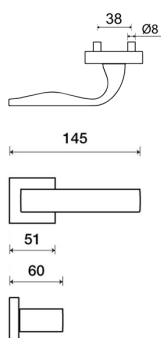

EIDOS Q03 HR BB/NI-MAT

» DVERNÉ KOVANIA » INTERIÉROVÉ » Rozetové hranaté

Dodávateľské číslo	HS126397
Značka	TWIN
Kód produktu	03800-8845

[pobíhání a útok](#)
[výběr kľuk a tabulky](#)

Rozměry:

Model Eidos navrhl Brian Sironi.