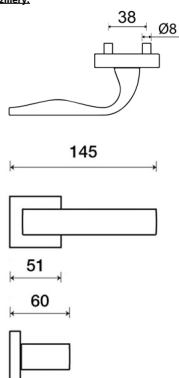

EIDOS Q03 HR BB/NI-MAT

» DVERNÉ KOVANIA » INTERIÉROVÉ » Rozetové hranaté

Dodávateľské číslo	HS126397
Značka	TWIN
Kód produktu	03800-8845

Povrch:

Provedení:

WC - s WC kľučkou

KPZL - kľuka - koule, kľuka smereje vľavo

KPZR - kľuka - koule, kľuka smereje vpravo

[prohlášení o shodě](#)

[(uvysvětlění klasikační tabulky)](#)

Rozměry:

Model Eidos navrhl Brian Sironi.