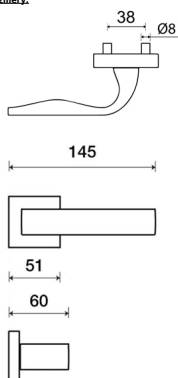

EIDOS Q03 HR BB/XR

» DVERNÉ KOVANIA » INTERIÉROVÉ » Rozetové hranaté

Dodávateľské číslo	HS108932
Značka	TWIN
Kód produktu	03800-8855

Povrch:

Provedení:

WC - s WC kľučkou

KPZL - kľuka - koule, kľuka směřuje vlevo

KPZR - kľuka - koule, kľuka směřuje vpravo

speciálne vytváraná, oblasť krčku zaoblená

[prohlášení o shodě](#)

[(uvysvětlění klasifikační tabulky)](#)

Rozměry:

Model Eidos navrhl Brian Sironi.