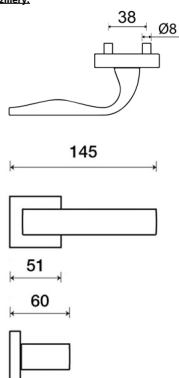

EIDOS Q03 HR BB/XR

» DVERNÉ KOVANIA » INTERIÉROVÉ » Rozetové hranaté

Dodávateľské číslo	HS108932
Značka	TWIN
Kód produktu	03800-8855

Povrch:

Provedení:

WC - s WC kľučkou

KPZL - kľuka - koule, kľuka směřuje vlevo

KPZR - kľuka - koule, kľuka směřuje vpravo

špeciálne vytváraná, oblasť krčku zaoblená

• **jednoduchou a pevnou montáž zvládnete díky rozetě EASY FIX snadno i Vy**

[prohlášení o shodě](#)

[(vysvětlení klasifikační tabulky)](#)

Rozměry:

Model Eidos navrhl Brian Sironi.