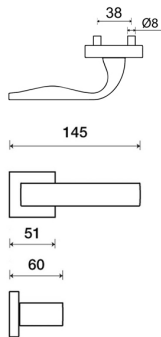

EIDOS Q03 HR BB/XR

» DVERNÉ KOVANIA » INTERIÉROVÉ » Rozetové hranaté

Dodávateľské číslo	HS108932
Značka	TWIN
Kód produktu	03800-8855

[pobíhání a útok](#)
[výběr kľuk a tabulky](#)

Rozměry:

Model Eidos navrhl Brian Sironi.