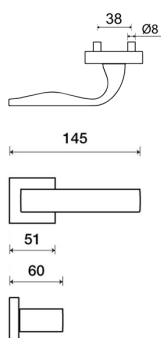

EIDOS Q03 HR BB/XR

» DVERNÉ KOVANIA » INTERIÉROVÉ » Rozetové hranaté

Dodávateľské číslo	HS108932
Značka	TWIN
Kód produktu	03800-8855

[pobíhání a útok](#)
[vývrtění kľuk/Bařní tabulky](#)

Rozměry:

Model Eidos navrhl Brian Sironi.