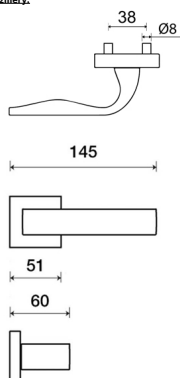

EIDOS Q03 HR /CH-SAT bez spodných rozet

» DVERNÉ KOVANIA » INTERIÉROVÉ » Rozetové hranaté

Dodávateľské číslo	HS108250
Značka	TWIN
Kód produktu	03800-8820

Povrch:

Provedení:

WC - s WC kľučkou

KPZL - kľuka - koule, kľuka smeruje vľavo

KPZR - kľuka - koule, kľuka smeruje vpravo

• **špeciálne vytváraná, oblasť krčku zaoblená**

• **jednoduchou a pevnou montáž zvládnete díky rozetě EASY FIX snadno i Vy**

[prohlášení o shodě](#)

[uvysvětlění klasifikační tabulky](#)

Rozměry:

Model Eidos navrhl Brian Sironi.