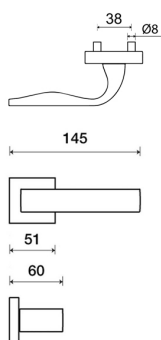

EIDOS Q03 HR /CH-SAT bez spodných rozet

» DVERNÉ KOVANIA » INTERIÉROVÉ » Rozetové hranaté

Dodávateľské číslo	HS108250
Značka	TWIN
Kód produktu	03800-8820

[pobíhání a útok](#)
[vývrtění kľučky](#)

Rozměry:

Model Eidos navrhl Brian Sironi.