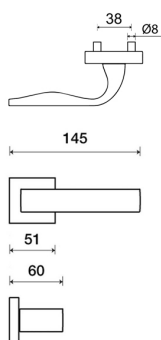

EIDOS Q03 HR /CM bez spodných rozet

» DVERNÉ KOVANIA » INTERIÉROVÉ » Rozetové hranaté

Dodávateľské číslo	HS127864
Značka	TWIN
Kód produktu	03800-8815

[pobíhání a úhony](#)
[výběrem kľuček](#)

Rozměry:

Model Eidos navrhl Brian Sironi.