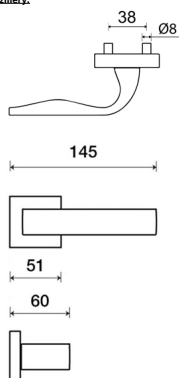

EIDOS Q03 HR /CM bez spodných rozet

» DVERNÉ KOVANIA » INTERIÉROVÉ » Rozetové hranaté

Dodávateľské číslo	HS127864
Značka	TWIN
Kód produktu	03800-8815

Povrch:

Provedení:

WC - s WC kľúčkou

KPZL - kľuka - koule, kľuka smeruje vľavo

KPZR - kľuka - koule, kľuka smeruje vpravo

špeciálne vytváraná, oblasť krčku zaoblená

Rozměry:

Model Eidos navrhl Brian Sironi.