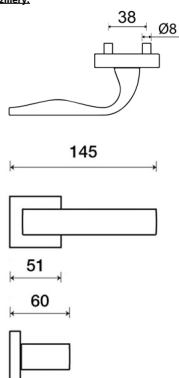

EIDOS Q03 HR /NI-MAT bez spodných rozet

» DVERNÉ KOVANIA » INTERIÉROVÉ » Rozetové hranaté

Dodávateľské číslo	HS127128
Značka	TWIN
Kód produktu	03800-8825

Povrch:

Provedení:

WC - s WC kľučkou

KPZL - kľuka - koule, kľuka směřuje vlevo

KPZR - kľuka - koule, kľuka směřuje vpravo

špeciálne vytváraná, oblasť krčku zaoblená

[prohlášení o shodě](#)

[(vysvětlení klasikační tabulky)](#)

Rozměry:

Model Eidos navrhl Brian Sironi.