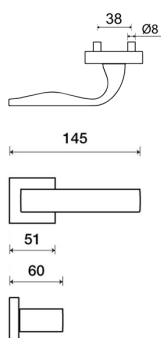

EIDOS Q03 HR /NI-MAT bez spodných rozet

» DVERNÉ KOVANIA » INTERIÉROVÉ » Rozetové hranaté

Dodávateľské číslo	HS127128
Značka	TWIN
Kód produktu	03800-8825

[pobíhání a útok](#)
[vývrtění kľučky](#)

Rozměry:

Model Eidos navrhl Brian Sironi.