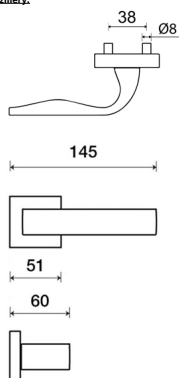

EIDOS Q03 HR /NI-MAT bez spodných rozet

» DVERNÉ KOVANIA » INTERIÉROVÉ » Rozetové hranaté

Dodávateľské číslo	HS127128
Značka	TWIN
Kód produktu	03800-8825

Povrch:

Provedení:

WC - s WC kľúčkou

KPZL - kľuka - koulé, kľuka smeruje vľavo

KPZR - kľuka - koulé, kľuka smeruje vpravo

špeciálne vytváraná, oblasť krčku zaoblená

Rozměry:

Model Eidos navrhl Brian Sironi.