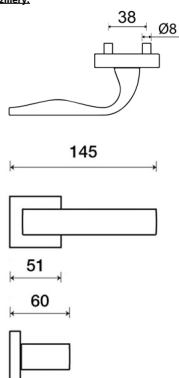

EIDOS Q03 HR PZ/CH-SAT

» DVERNÉ KOVANIA » INTERIÉROVÉ » Rozetové hranaté

Dodávateľské číslo	HS106864
Značka	TWIN
Kód produktu	03800-8885

Povrch:

Provedení:

WC - s WC kľúčkou

KPZL - kľuka - koule, kľuka smereje vlevo

KPZR - kľuka - koule, kľuka smereje vpravo

• **jednoduchou a pevnou montáž zvládnete díky rozetě EASY FIX snadno i Vy**

[prohlášení a študě](#)

[(vysvětlení klasikační tabulky)](#)

Rozměry:

Model Eidos navrhl Brian Sironi.