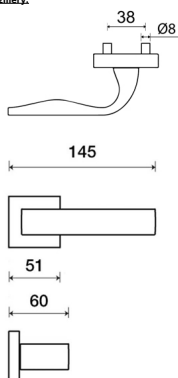

EIDOS Q03 HR PZ/CM

» DVERNÉ KOVANIA » INTERIÉROVÉ » Rozetové hranaté

Dodávateľské číslo	HS126401
Značka	TWIN
Kód produktu	03800-8880

Povrch:

Provedení:

WC - s WC kľučkou

KPZL - kľuka - koule, kľuka smeruje vľavo

KPZR - kľuka - koule, kľuka smeruje vpravo

špeciálne vytváraná, oblasť krčku zaoblená

• **jednoduchou a pevnou montáž zvládnete díky**

rozetě EASY FIX snadno i Vy

[prohlášení o shodě](#)

[(uvysvětlění klasifikační tabulky)](#)

Rozměry:

Model Eidos navrhl Brian Sironi.