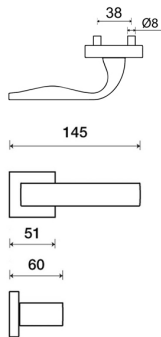

EIDOS Q03 HR PZ/CM

» DVERNÉ KOVANIA » INTERIÉROVÉ » Rozetové hranaté

Dodávateľské číslo	HS126401
Značka	TWIN
Kód produktu	03800-8880

Rozměry:

Model Eidos navrhl Brian Sironi.