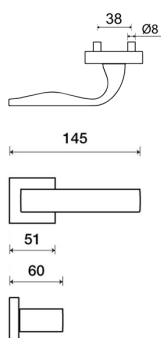

EIDOS Q03 HR PZ/NI-MAT

» DVERNÉ KOVANIA » INTERIÉROVÉ » Rozetové hranaté

Dodávateľské číslo	HS126398
Značka	TWIN
Kód produktu	03800-8890

[pobíhání a úhony](#)
[výběr kľuk a tabulky](#)

Rozměry:

Model Eidos navrhl Brian Sironi.