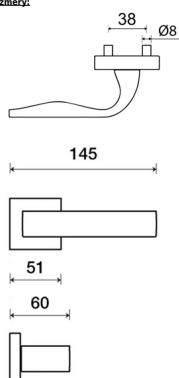

EIDOS Q03 HR PZ/NI-MAT

» DVERNÉ KOVANIA » INTERIÉROVÉ » Rozetové hranaté

Dodávateľské číslo	HS126398
Značka	TWIN
Kód produktu	03800-8890

Povrch:

Provedení:

WC - s WC kľučkou

KPZL - kľuka - koule, kľuka smereje vlevo

KPZR - kľuka - koule, kľuka smereje vpravo

» **rozety jsou pevně spojeny systémem FIX-IN /šrouby ø 4 mm/**

[prohlášení o shodě](#)

[(vysvětlí klasifikační tabulky)](#)

Rozměry:

Model Eidos navrhl Brian Sironi.