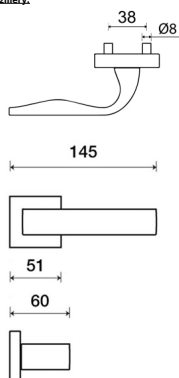

EIDOS Q03 HR PZ/NI-MAT

» DVERNÉ KOVANIA » INTERIÉROVÉ » Rozetové hranaté

Dodávateľské číslo	HS126398
Značka	TWIN
Kód produktu	03800-8890

Povrch:

Provedení:

WC - s WC kľúčkou

KPZL - kľuka - koule, kľuka smeruje vľavo

KPZR - kľuka - koule, kľuka smeruje vpravo

špeciálne vytváraná, oblasť krčku zaoblená

• **jednoduchou a pevnou montáž zvládnete díky**

rozetě EASY FIX snadno i Vy

[prohlášení o shodě](#)

[(vysvětlení klasikační tabulky)](#)

Rozměry:

Model Eidos navrhl Brian Sironi.