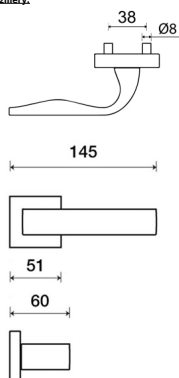

EIDOS Q03 HR PZ/XR

» DVERNÉ KOVANIA » INTERIÉROVÉ » Rozetové hranaté

Dodávateľské číslo	HS109344
Značka	TWIN
Kód produktu	03800-8900

Povrch:

Provedení:

WC - s WC kľúčkou

KPZL - kľuka - koule, kľuka směřuje vlevo

KPZR - kľuka - koule, kľuka směřuje vpravo

špeciálne vytváraná, oblasť krčku zaoblená

• **jednoduchou a pevnou montáž zvládnete díky**

rozetě EASY FIX snadno i Vy

[prohlášení o shodě](#)

[(uvysvětlění klasifikační tabulky)](#)

Rozměry:

Model Eidos navrhl Brian Sironi.