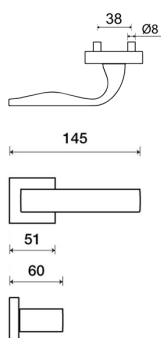

EIDOS Q03 HR PZ/XR

» DVERNÉ KOVANIA » INTERIÉROVÉ » Rozetové hranaté

Dodávateľské číslo	HS109344
Značka	TWIN
Kód produktu	03800-8900

[pobíhání a útok](#)
[vývrtění kľuk/útlak](#)

Rozměry:

Model Eidos navrhl Brian Sironi.