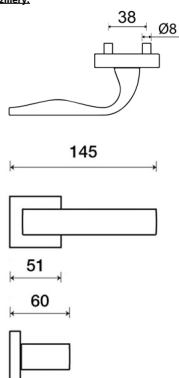

EIDOS Q03 HR rozetové kovanie CH-SAT - chróm mat

» DVERNÉ KOVANIA » INTERIÉROVÉ » Rozetové hranaté

Dodávateľské číslo	HS108250
Značka	TWIN
Kód produktu	MP03800-8820

Povrch:

Provedení:

WC - s WC kľúčkou

KPZL - kľuka - koulé, kľuka sméruje vľavo

KPZR - kľuka - koulé, kľuka sméruje vpravo

špeciálne vytváraná, oblasť krčku zaoblená

[prohlášení o shodě](#)

[uvysvětlění klasikační tabulky](#)

Rozměry:

Model Eidos navrhl Brian Sironi.