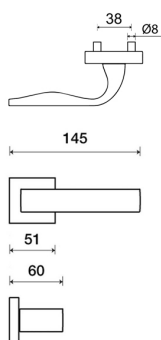

EIDOS Q03 HR rozetové kovanie CH-SAT - chróm mat

» DVERNÉ KOVANIA » INTERIÉROVÉ » Rozetové hranaté

Dodávateľské číslo	HS108250
Značka	TWIN
Kód produktu	MP03800-8820

[pobíhání a útok](#)
[výběrem kľuček](#)

Rozměry:

Model Eidos navrhl Brian Sironi.