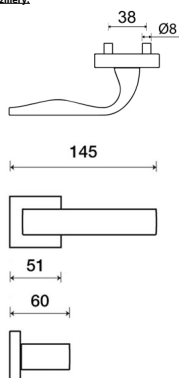

EIDOS Q03 HR rozetové kovanie CM - čierna mat

» DVERNÉ KOVANIA » INTERIÉROVÉ » Rozetové hranaté

Dodávateľské číslo	HS127864
Značka	TWIN
Kód produktu	MP03800-8815

Povrch:

Provedení:

WC - s WC kľúčkou

KPZL - kľuka - koule, kľuka smereje vľavo

KPZR - kľuka - koule, kľuka smereje vpravo

Rozměry:

Model Eidos navrhl Brian Sironi.