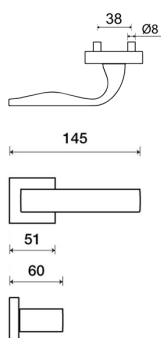

EIDOS Q03 HR rozetové kovanie CM - čierna mat

» DVERNÉ KOVANIA » INTERIÉROVÉ » Rozetové hranaté

Dodávateľské číslo	HS127864
Značka	TWIN
Kód produktu	MP03800-8815

[pobíhání a úhony](#)
[výběr kľuček](#)

Rozměry:

Model Eidos navrhl Brian Sironi.