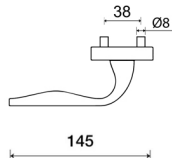

EIDOS Q03 HR rozetové kování XR inoxchróm (nerez)

» DVERNÉ KOVANIA » INTERIÉROVÉ » Rozetové hranaté

Dodávateľské číslo HS109698
Značka TWRN
Kód produktu MP03800-8830

Povrch:

XRL - inoxchróm iron (doprodeľ)

Provedení:

[prohlášení o shodě](#)

[Vyvážení klasifikační tabulky](#)

Rozměry:

Model Eidos navrhl Brian Sironi.