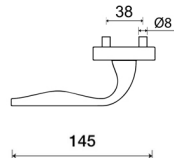

EIDOS Q03 HR rozetové kování XR inoxchróm (nerez)

» DVERNÉ KOVANIA » INTERIÉROVÉ » Rozetové hranaté

Dodávateľské číslo HS109698
Značka Tivoli
Kód produktu MP03800-8830

Povrch:

XRL - inoxchróm iron (doprodeľ)

Provedení:

WC - s WC kľúčkou

KPZL - kľuka - kľučka, kľuka smeruje vľavo

KPZR - kľuka - kľučka, kľuka smeruje vpravo

[prohlášení o shodě](#)

[Vyvážení klasifikační tabulky](#)

Rozměry:

Model Eidos navrhl Brian Sironi.