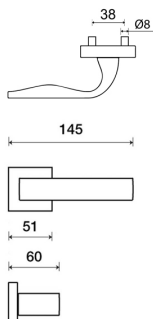

EIDOS Q03 HR rozetové kovanie XR inoxchróm (nerez)

» DVERNÉ KOVANIA » INTERIÉROVÉ » Rozetové hranaté

Dodávateľské číslo HS109088
Značka TWIN
Kód produktu MP03800-8830

[nabízení a škodě](#)
[vývojem kvalifikací](#)

Rozměry:

Model Eidos navrhl Brian Sironi.