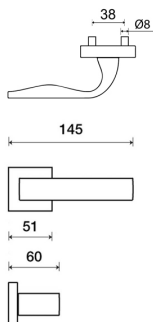

EIDOS Q03 HR rozetové kovanie XR inoxchróm (nerez)

» DVERNÉ KOVANIA » INTERIÉROVÉ » Rozetové hranaté

Dodávateľské číslo HS10908
Značka TWIN
Kód produktu MP03800-8830

[nabídky a slevy](#)
[výhledem kvalifikací tabulky](#)

Rozměry:

Model Eidos navrhl Brian Sironi.