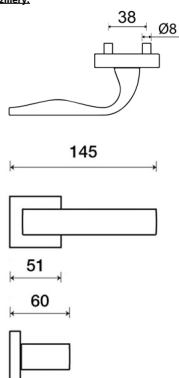

EIDOS Q03 HR WC/CH-SAT

» DVERNÉ KOVANIA » INTERIÉROVÉ » Rozetové hranaté

Dodávateľské číslo	HS106951
Značka	TWIN
Kód produktu	03800-8970

Povrch:

Provedení:

WC - s WC klíčkou

KPZL - klika - koule, klika směřuje vlevo

KPZR - klika - koule, klika směřuje vpravo

[prohlášení o shodě](#)

[(uvyšetření klasikační tabulky)](#)

Rozměry:

Model Eidos navrhl Brian Sironi.