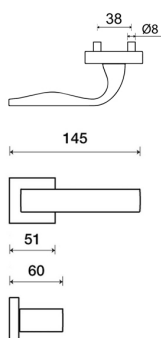

EIDOS Q03 HR WC/CM

» DVERNÉ KOVANIA » INTERIÉROVÉ » Rozetové hranaté

Dodávateľské číslo	HS126402
Značka	TWIN
Kód produktu	03800-8965

Povrch:

Provedení:

[pobíhání a útok](#)
[výběr kľuček](#)

Rozměry:

Model Eidos navrhl Brian Sironi.