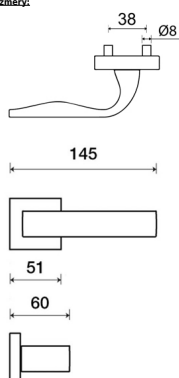

EIDOS Q03 HR WC/NI-MAT

» DVERNÉ KOVANIA » INTERIÉROVÉ » Rozetové hranaté

Dodávateľské číslo	HS126399
Značka	TWIN
Kód produktu	03800-8975

Povrch:

Provedení:

WC - s WC kľučkou

KPZL - kľuka - koule, kľuka směřuje vlevo

KPZR - kľuka - koule, kľuka směřuje vpravo

špeciálne vytváraná, oblasť krčku zaoblená

• **jednoduchou a pevnou montáž zvládnete díky**

rozetě EASY FIX snadno i Vy

• **rozety jsou pevně spojeny systémem FIX-IN /šrouby ø 4 mm/**

[prohlášení o shodě](#)

[(vysvětlení klasikační tabulky)](#)

Rozměry:

Model Eidos navrhl Brian Sironi.