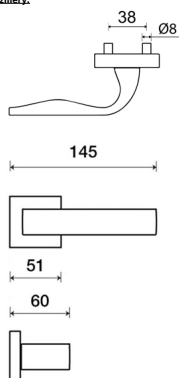

EIDOS Q03 HR WC/NI-MAT

» DVERNÉ KOVANIA » INTERIÉROVÉ » Rozetové hranaté

Dodávateľské číslo	HS126399
Značka	TWIN
Kód produktu	03800-8975

Povrch:

Provedení:

KPZL - kľuka - koule, kľuka směřuje vlevo

KPZR - kľuka - koule, kľuka směřuje vpravo

speciálne vytváraná, oblasť krčku zaoblená

[prohlášení o shodě](#)

[(vysvětlí klasifikační tabulky)](#)

Rozměry:

Model Eidos navrhl Brian Sironi.