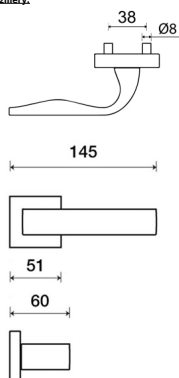

EIDOS Q03 HR WC/XR

» DVERNÉ KOVANIA » INTERIÉROVÉ » Rozetové hranaté

Dodávateľské číslo	HS108933
Značka	TWIN
Kód produktu	03800-8985

Povrch:

Provedení:

WC - s WC kľúčkou

KPZL - kľuka - koule, kľuka směřuje vlevo

KPZR - kľuka - koule, kľuka směřuje vpravo

špeciálne vytváraná, oblasť krčku zaoblená

• **jednoduchou a pevnou montáž zvládnete díky**

rozetě EASY FIX snadno i Vy

[prohlášení o shodě](#)

[(uvysvětlění klasifikační tabulky)](#)

Rozměry:

Model Eidos navrhl Brian Sironi.